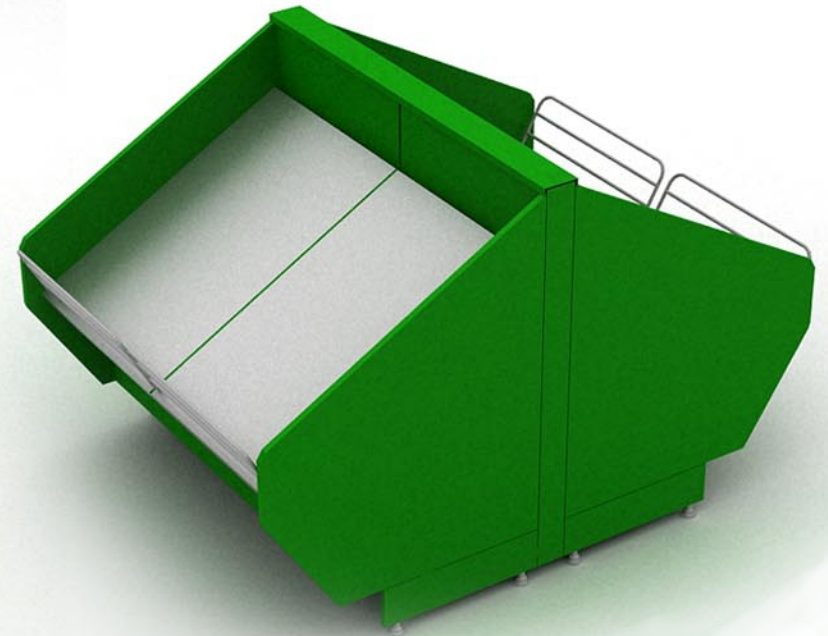

STANDARDNÍ BAREVNÁ PROVEDENÍ

OSTATNÍ BARVY ZA PŘÍPLATEK

Boxy i pokladní stanoviště z naší nabídky jsou vyrobeny z ocelového plechu, práškově ošetřeného dle barevného vzorníku RAL. Všechny prvky ohrožené poškrábáním jsou vyrobeny z kyselinostálého plechu, otěruvzdorného, dovolujícím kontakt s potravinami (druhy povrchu plechu: pomerančová kůže, len, kartáčovaný hladký plech, zrcadlově hladký plech). Povrch zařízení je chráněn ze strany zákazníka nárazovou lištou, která chrání povrch před mechanickým poškozením. Posuvný pás je čtyřvrstvý, antistatický. Pás je poháněn válcovým motorem s výkonem 85W a rychlost posuvu je 0,16 m/s. Posun pásu se provádí standardně nožním pedálem nebo na přání zákazníka fotobuňkou. Boxy jsou vyrobeny standardně jako pravostranné nebo levostranné (bez doplatku). Všechny materiály, ze kterých jsou boxy a pokladní stanoviště produkovány, odpovídají všem normám bezpečnosti.

model boxu : B P' - 0 1 . 0 1 . 0 3

model boxu : B P' - 0 1 . 0 2 . 0 8

model boxu : B P' - 0 1 . 0 5 . 0 1

model boxu : B P' - 0 1 . 0 8 . 0 1

BP doplňková příslušenství

BP zeleninový regál

BP zeleninová gondola police 800 mm

Zeleninový regál

Pokladní box CASH

BP Mini Tandem

BP Mobilní stanoviště 01

BP Stanoviště Monopol

BP Mobilní stanoviště 03

BP Zeleninový regál

Pokladní boxy - ceník 2016