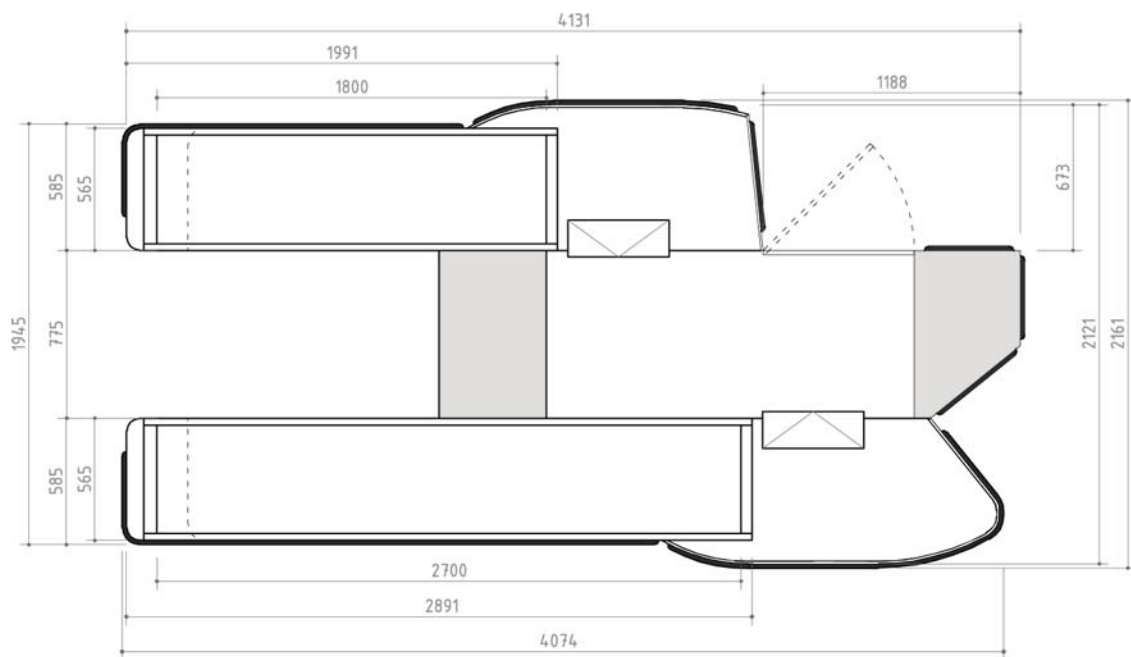

model boxu : B P' - 0 1 . 0 1 . 0 3