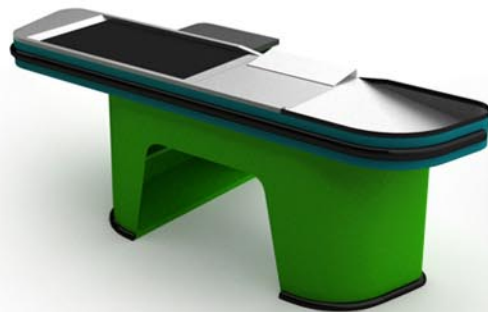

model boxu : B P' - N A W+
zvol si svůj design

01

02

03

04