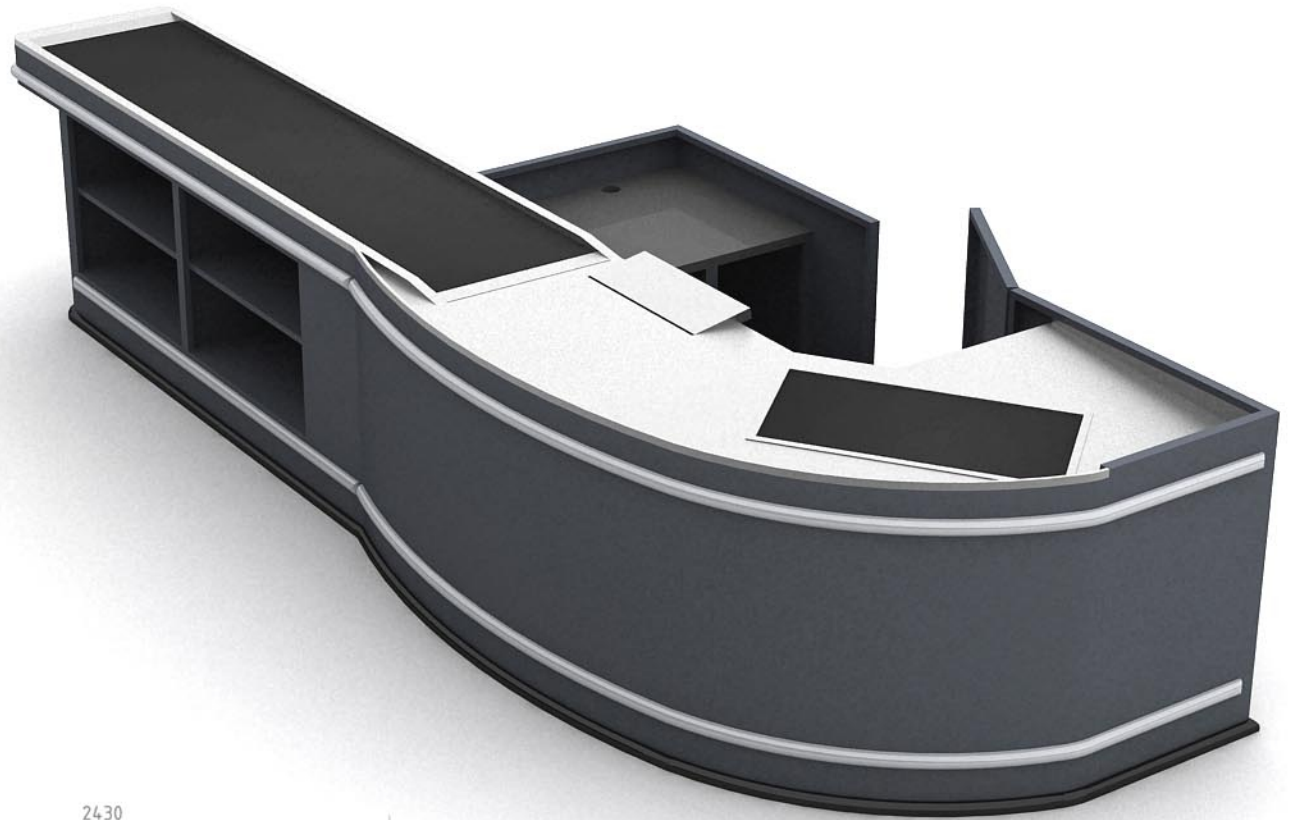

model boxu : B P' - 0 1 . 0 5 . 0 1