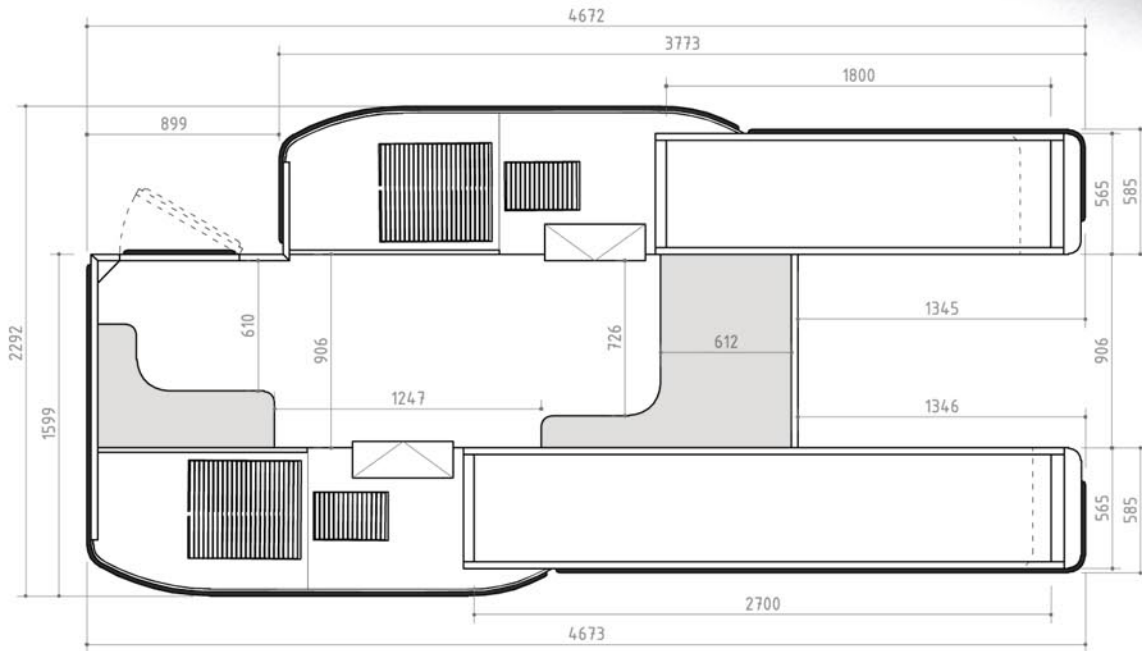

model boxu : B P' - 0 1 . 0 2 . 0 8