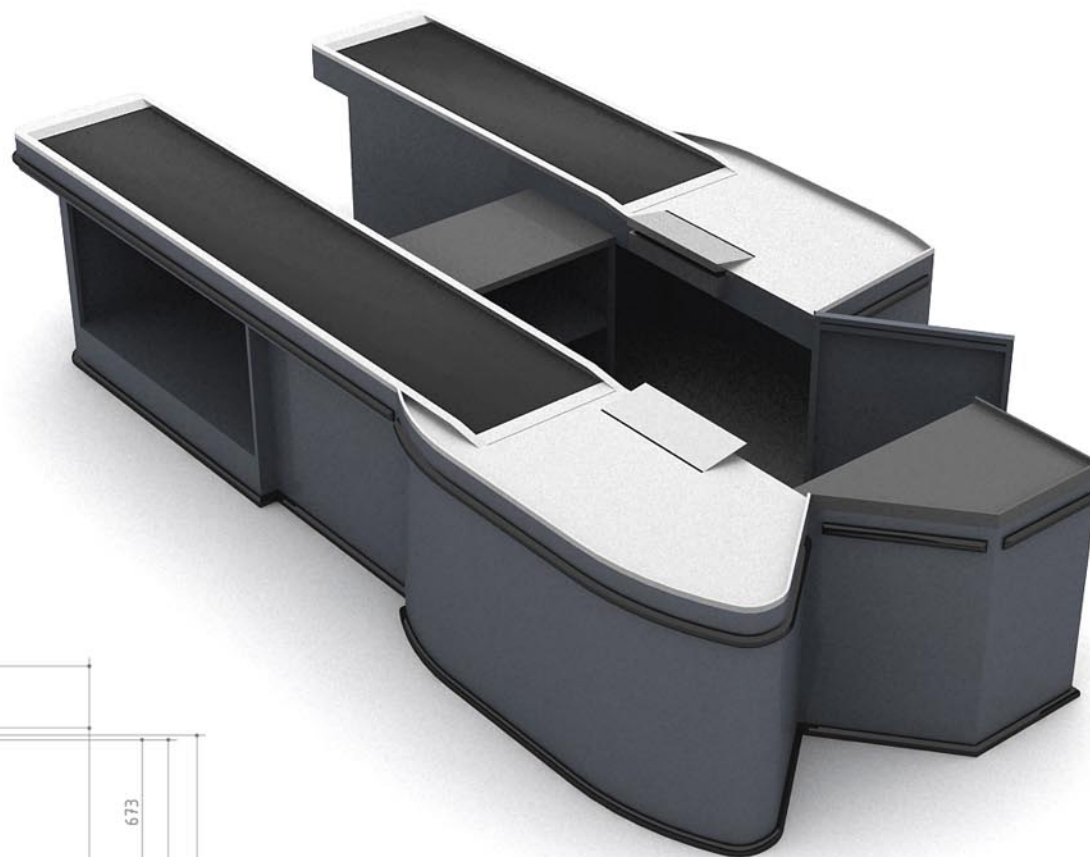

model boxu : B P' - 0 1 . 0 1 . 0 3