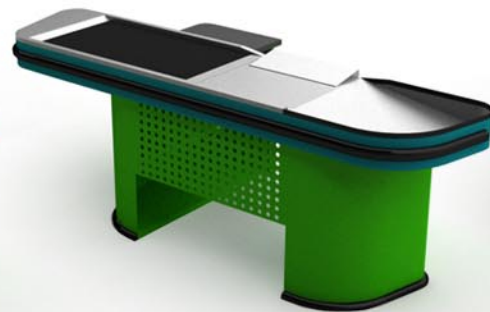

model boxu : B P' - N A W+
zvol si svůj design

01

02

03

04