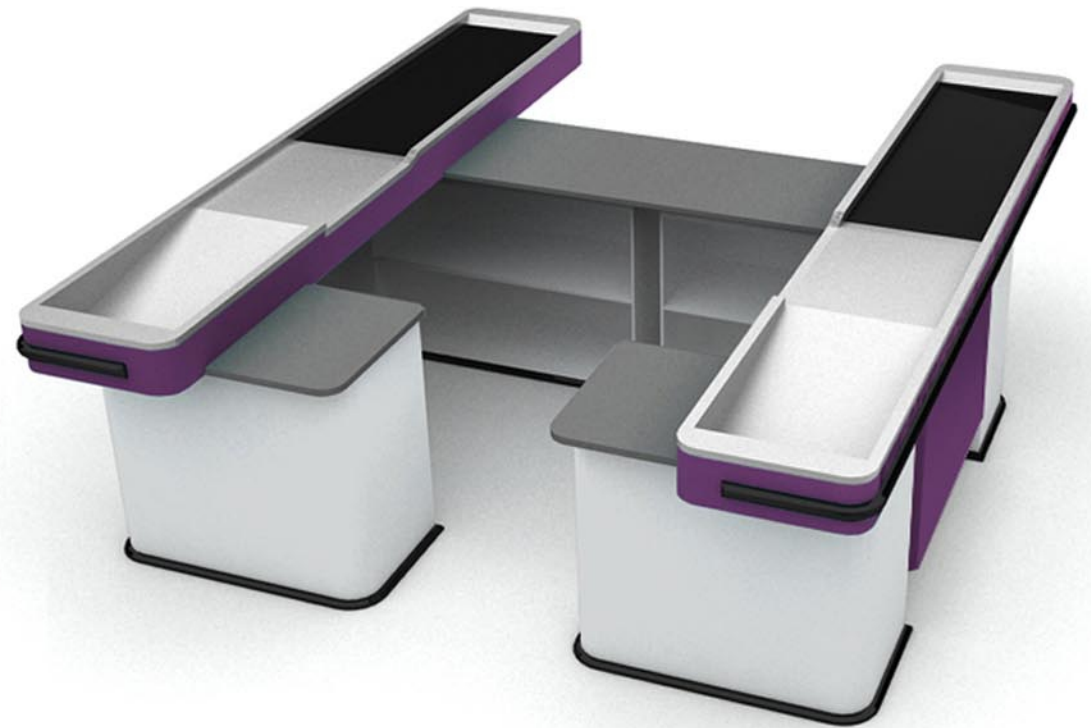

model boxu : BP'-AD dublet

Pokladní box s posuvným pásem	BP'-AD 40/90	BP'-AD 40/120	BP'-AD 40/150	BP'-AD 40/180	BP'-AD 40/210
LT délka posuvného pásu v mm	900	1200	1500	1800	2100
LC délka celková v mm	2410	2710	3010	3310	3610