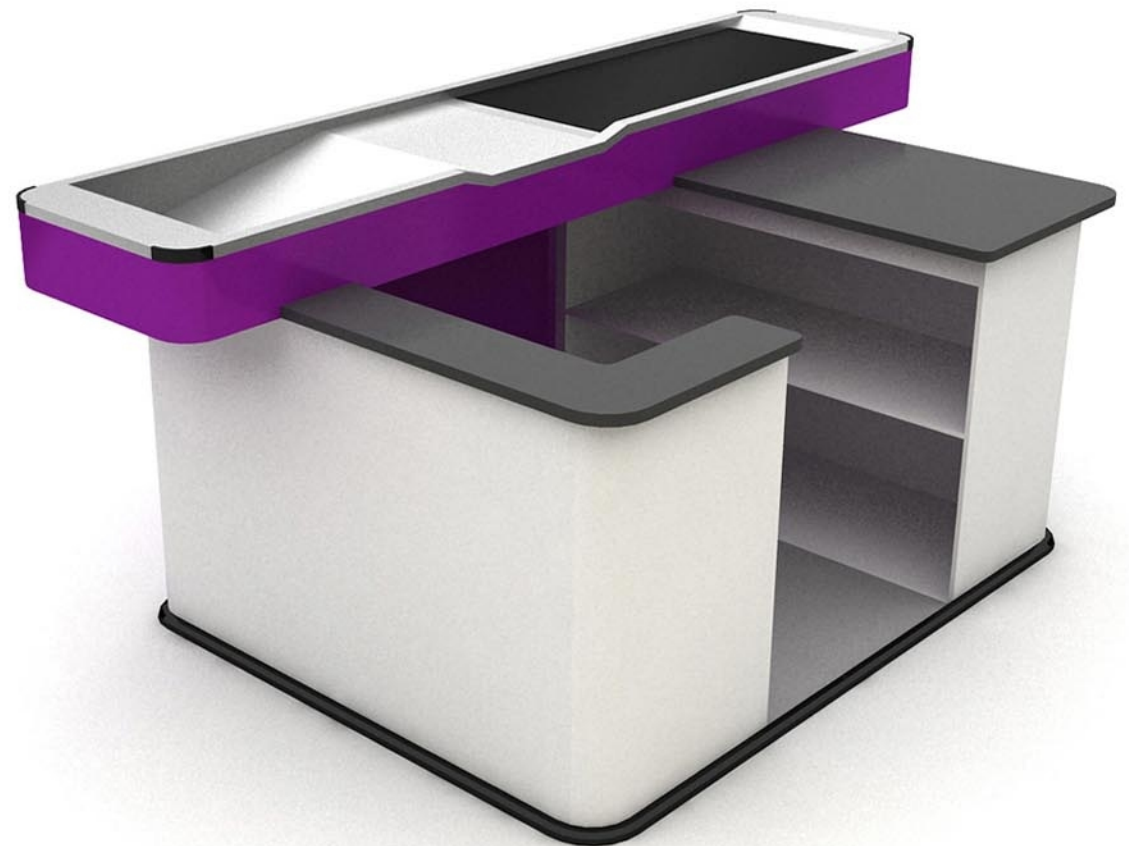

model boxu : B P' - Z M

Pokladní box s posuvným pásem	BP' - ZM 40 / 90	BP' - ZM 40 / 120	BP' - ZM 40 / 150	BP' - ZM 40 / 180	BP' - ZM 40 / 210
L T délka posuvného pásu v mm	900	1200	1500	1800	2100
L C délka celková v mm	2100	2400	2700	3000	3300