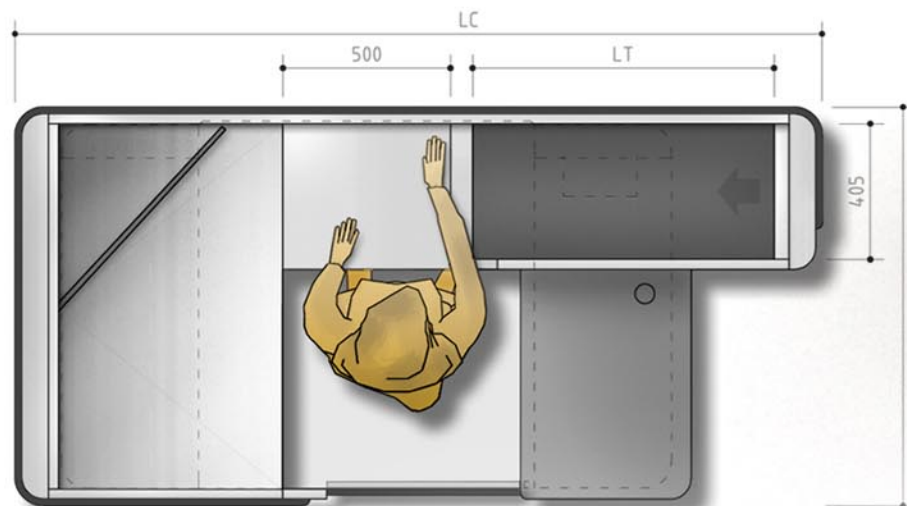

model boxu : B P' - Z K

Pokladní box s posuvným pásem	BP'-ZK 40/90	BP'-ZK 40/120	BP'-ZK 40/150	BP'-ZK 40/180	BP'-ZK 40/210
L T délka posuvného pásu v mm	900	1200	1500	1800	2100
L C délka celková v mm	2400	2700	3000	3300	3600