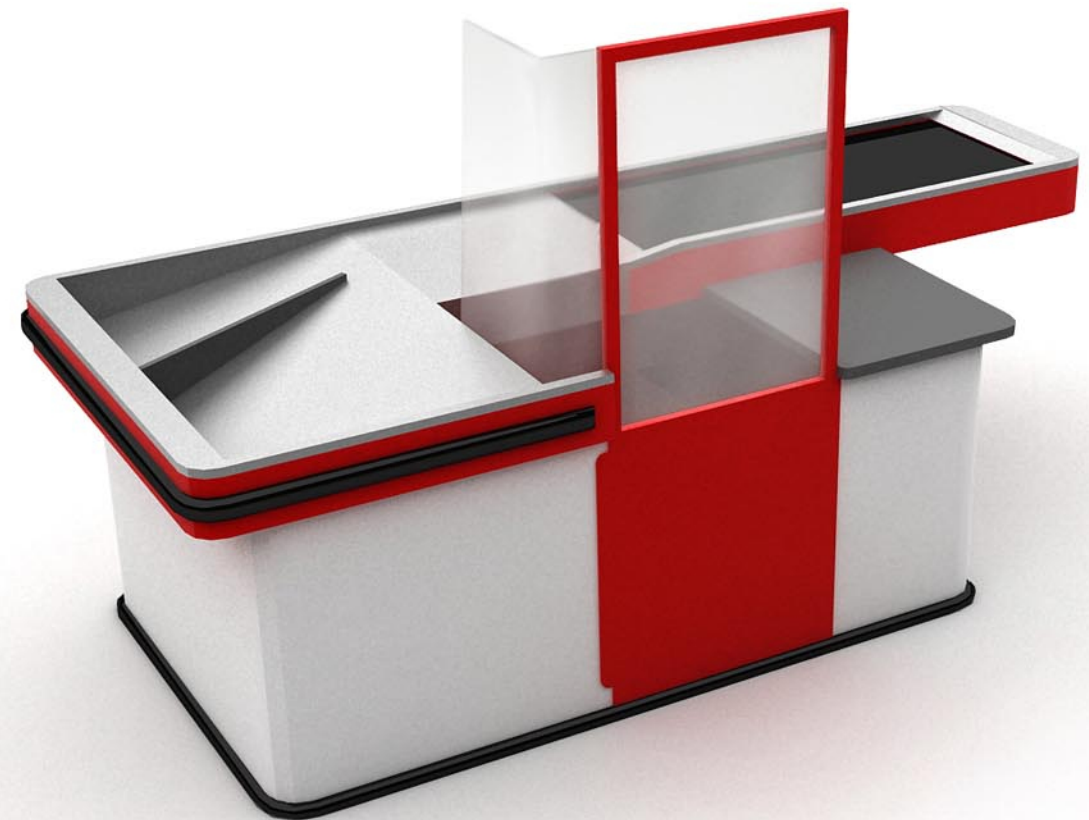

model boxu : B P' - Z K

Pokladní box s posuvným pásem	BP'-ZK 40/90	BP'-ZK 40/120	BP'-ZK 40/150	BP'-ZK 40/180	BP'-ZK 40/210
L T délka posuvného pásu v mm	900	1200	1500	1800	2100
L C délka celková v mm	2400	2700	3000	3300	3600