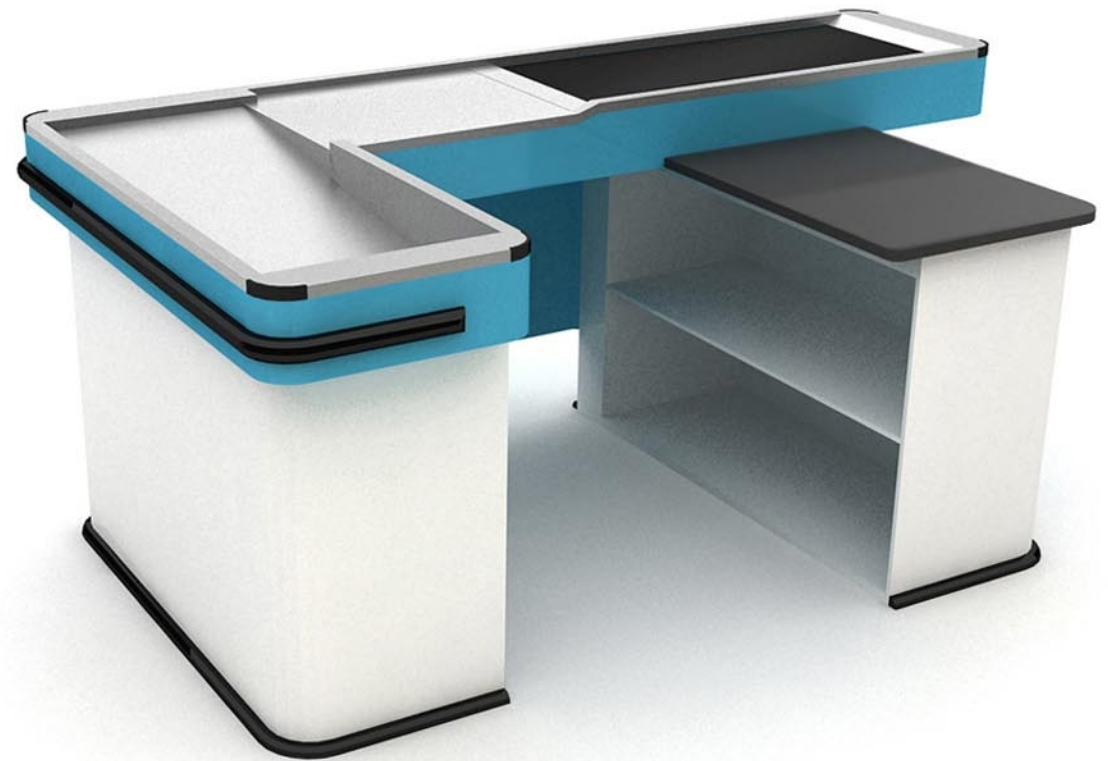

model boxu : B P' - A P

Pokladní box s posuvným pásem	BP'-AP 40/90	BP'-AP 40/120	BP'-AP 40/150	BP'-AP 40/180	BP'-AP 40/210
LT délka posuvného pásu v mm	900	1200	1500	1800	2100
LC délka celková v mm	2100	2400	2700	3000	3300