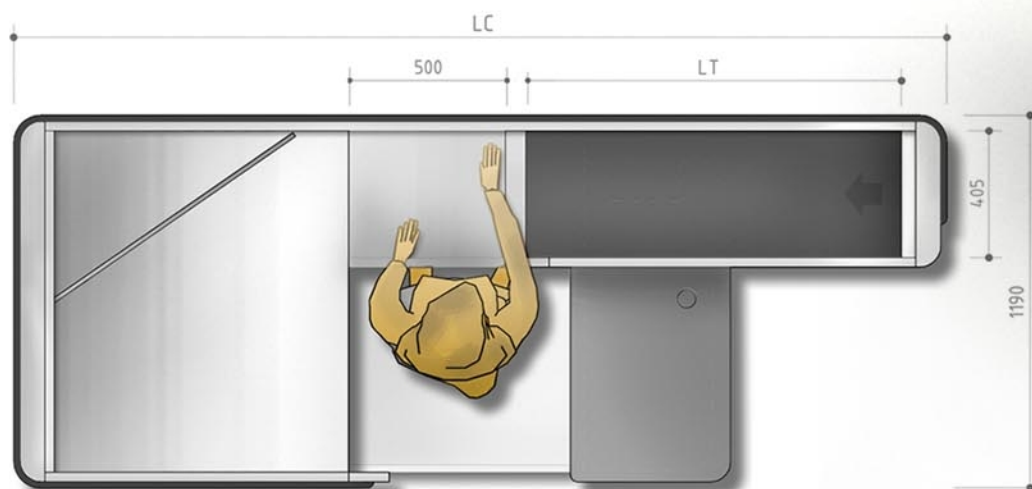

model pokladního boxu : B P' - Z

Pokladní box s posuvným pásem	BP'-Z 40/90	BP'-Z 40/120	BP'-Z 40/150	BP'-Z 40/180	BP'-Z 40/210
L T délka posuvného pásu v mm	900	1200	1500	1800	2100
L C délka celková v mm	2700	3000	3300	3600	3900