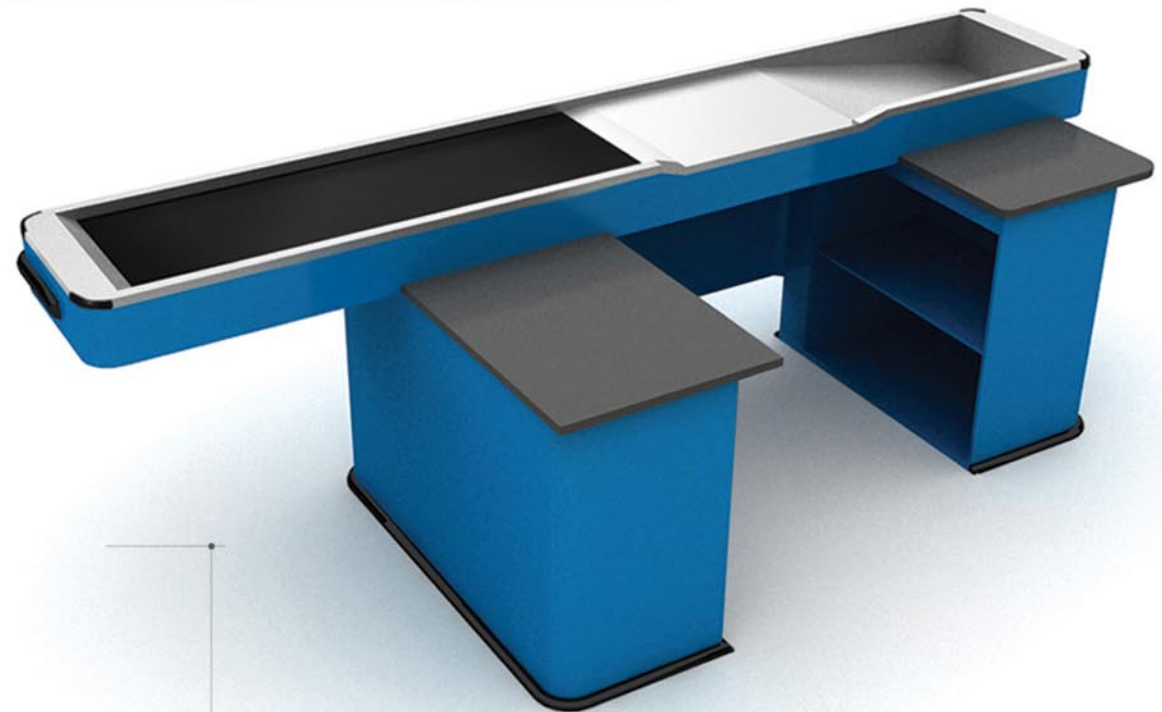

model boxu : B P' - A D

Pokladní box s posuvným pásem	BP'-AD 40/90	BP'-AD 40/120	BP'-AD 40/150	BP'-AD 40/180	BP'-AD 40/210
LT délka posuvného pásu v mm	900	1200	1500	1800	2100
LC délka celková v mm	2410	2710	3010	3310	3610