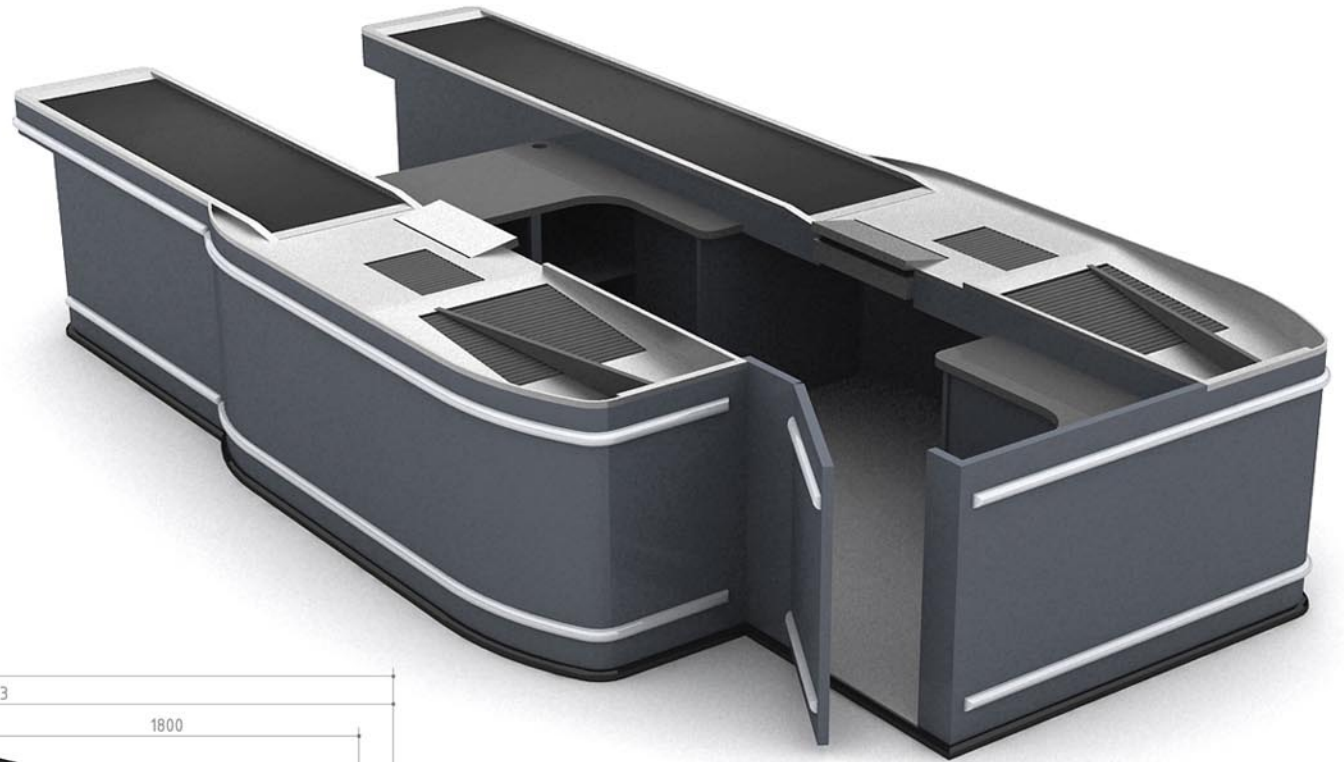

model boxu : B P' - 0 1 . 0 2 . 0 8