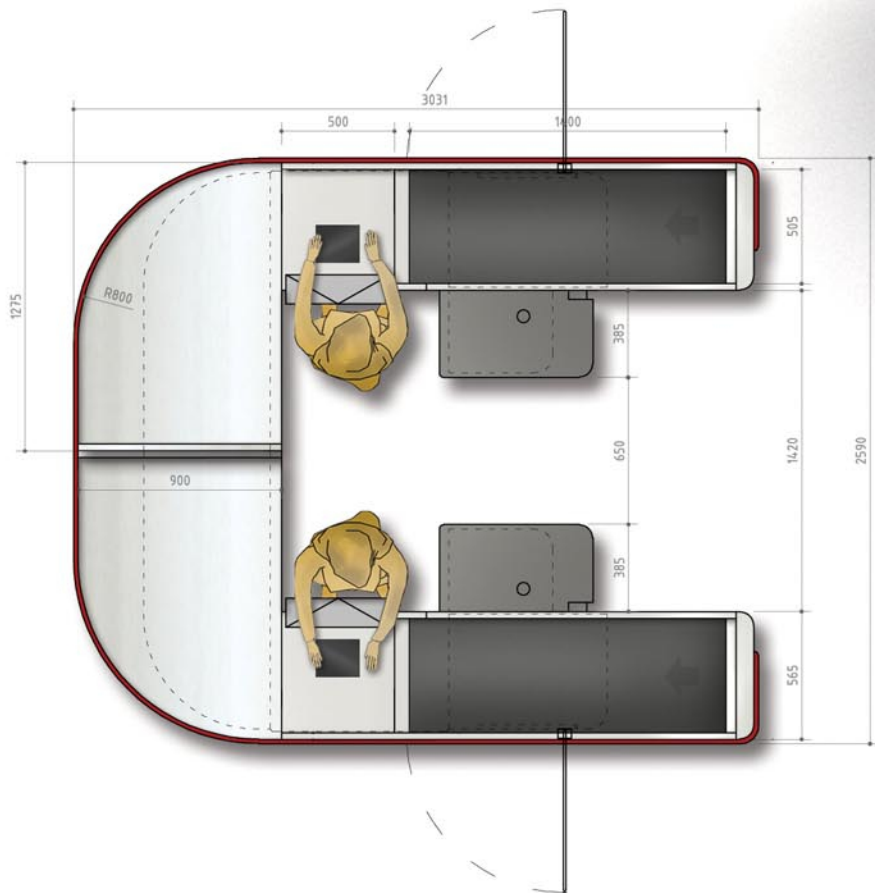

model boxu : B P' - I T M_{doublet}