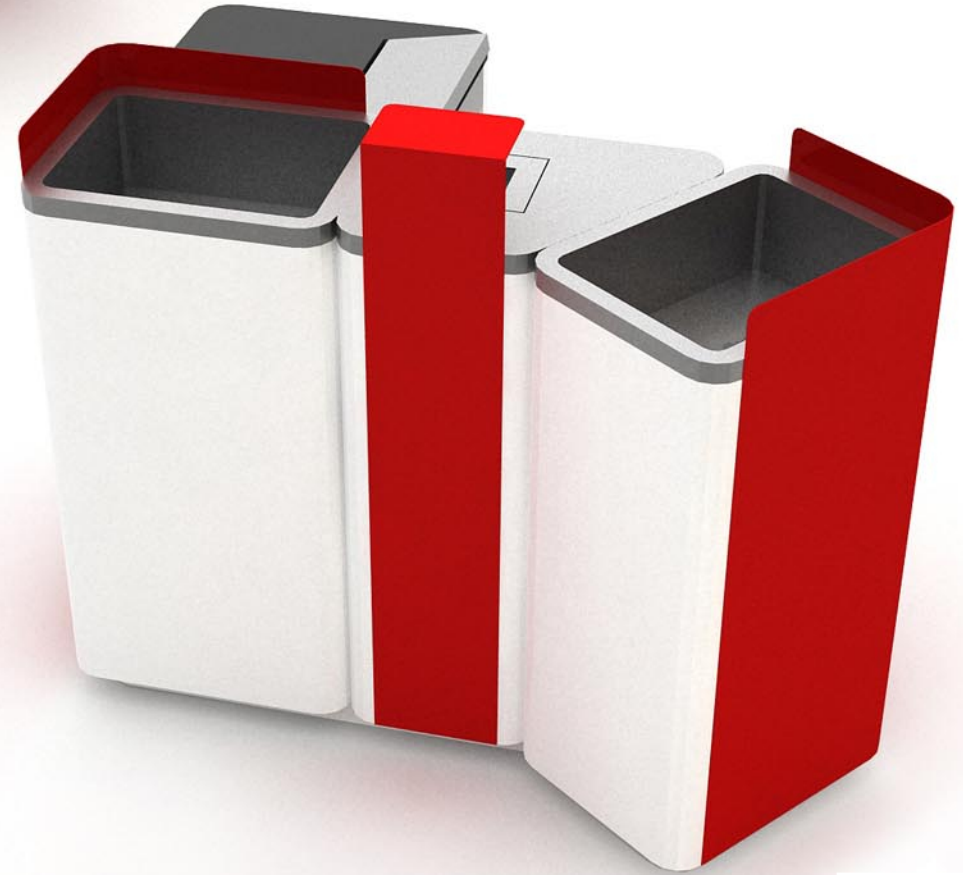

model boxu : B P' - M I N I R 0 4