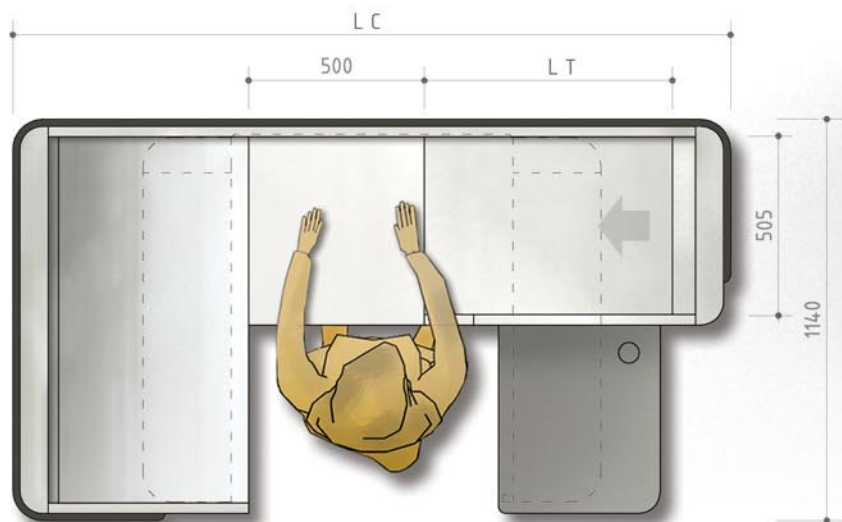

model stanoviště : B P' - A K - B T

Pokladní stanoviště bez posuvného pásu	BP'-AK-BT 1700	BP'-AK-BT 1800	BP'-AK-BT 1900	BP'-AK-BT 2000
L T délka posuvného pásu v mm	405	505	605	705
L C celková délka v mm	1740	1840	1940	2040