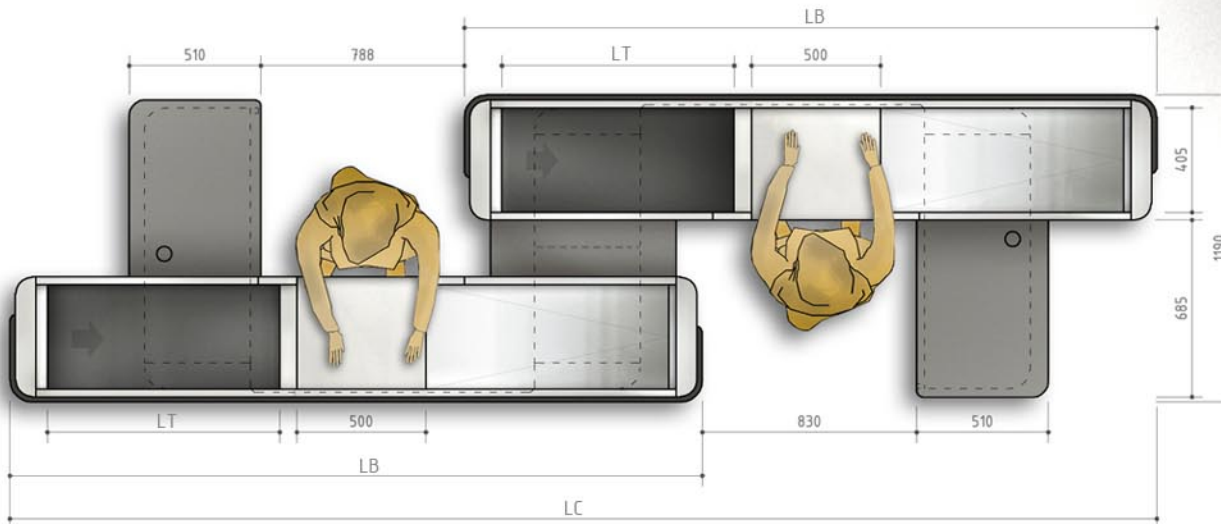

model boxu : B P' - TANDEM A

Pokladní box s posuvným pásem	BP'-TANDEM A 40/90/90	BP'-TANDEM A 40/120/120	BP'-TANDEM A 40/150/150
L T délka posuvného pásu v mm	900/900	1200/1200	1500/1500
L B délka jednoho boxu v mm	2700	3000	3300
L C délka celková v mm	4400	4900	5500