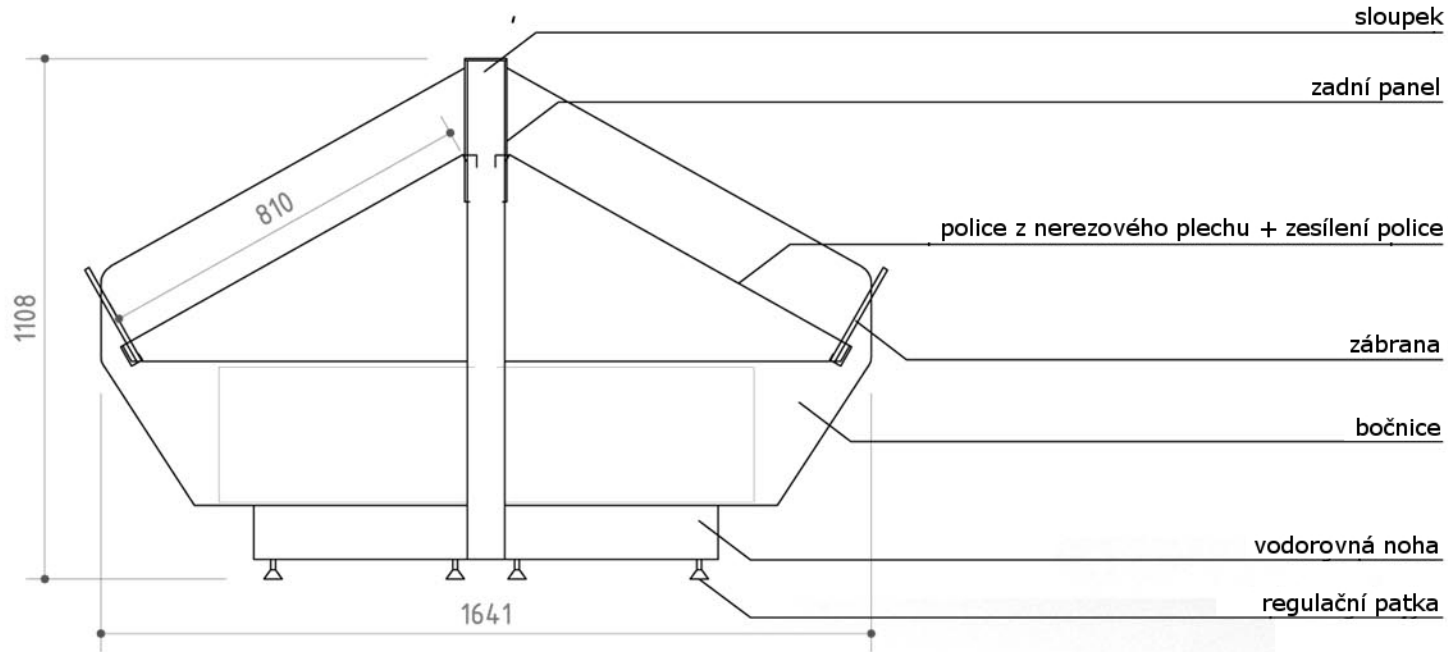

model boxu : B P' - 0 1 . 0 1 . 0 3

model boxu : B P' - 0 1 . 0 2 . 0 8

model boxu : B P' - 0 1 . 0 5 . 0 1

model boxu : B P' - 0 1 . 0 8 . 0 1

BP doplňková příslušenství

BP zeleninový regál

BP zeleninová gondola police 800 mm