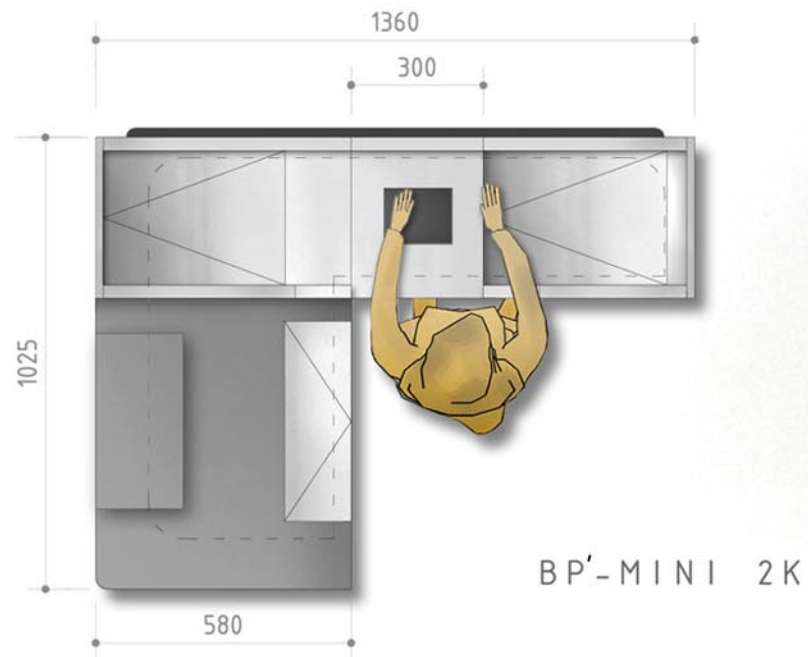

STANDARDNÍ BAREVNÁ PROVEDENÍ

OSTATNÍ BARVY ZA PŘÍPLATEK

Boxy i pokladní stanoviště z naší nabídky jsou vyrobeny z ocelového plechu, práškově ošetřeného dle barevného vzorníku RAL. Všechny prvky ohrožené poškrábáním jsou vyrobeny z kyselinostálého plechu, otěruvzdorného, dovolujícím kontakt s potravinami (druhy povrchu plechu: pomerančová kůže, len, kartáčovaný hladký plech, zrcadlově hladký plech). Povrch zařízení je chráněn ze strany zákazníka nárazovou lištou, která chrání povrch před mechanickým poškozením. Posuvný pás je čtyřvrstvý, antistatický. Pás je poháněn válcovým motorem s výkonem 85W a rychlost posuvu je 0,16 m/s. Posun pásu se provádí standardně nožním pedálem nebo na přání zákazníka fotobuňkou. Boxy jsou vyrobeny standardně jako pravostranné nebo levostranné (bez doplatku). Všechny materiály, ze kterých jsou boxy a pokladní stanoviště produkovány, odpovídají všem normám bezpečnosti.

model stanoviště : B P' - M I N I I

model stanoviště : B P' - M I K R O / M I K R O K

Pokladní stanoviště bez posuvného pásu	BP'-MIKRO 150	BP'-MIKRO 160	BP'-MIKRO 170	BP'-MIKRO 180	BP'-MIKRO 190	BP'-MIKRO 200
LC celková délka v mm	1540	1640	1740	1840	1940	2040

model stanoviště : B P' - A K - B T

Pokladní stanoviště bez posuvného pásu	BP'-AK-BT 1700	BP'-AK-BT 1800	BP'-AK-BT 1900	BP'-AK-BT 2000
L T délka posuvného pásu v mm	405	505	605	705
L C celková délka v mm	1740	1840	1940	2040