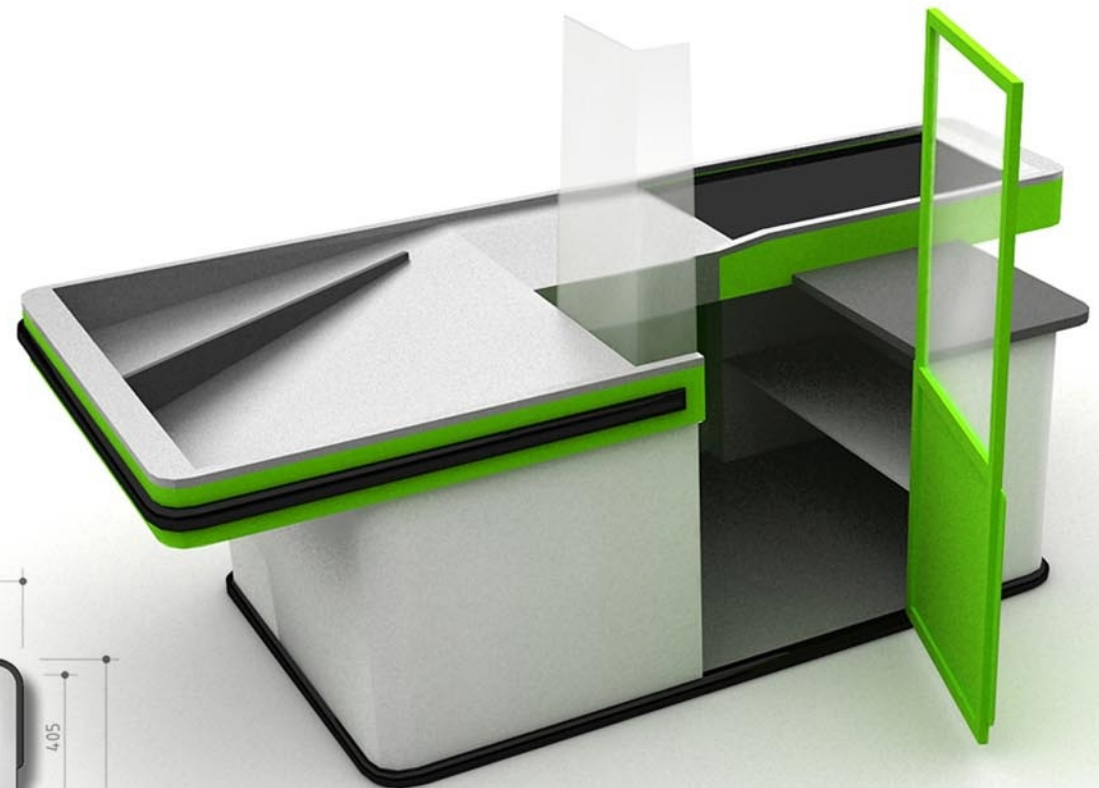

model pokladního boxu : B P' - Z

Pokladní box s posuvným pásem	BP'-Z 40/90	BP'-Z 40/120	BP'-Z 40/150	BP'-Z 40/180	BP'-Z 40/210
L T délka posuvného pásu v mm	900	1200	1500	1800	2100
L C délka celková v mm	2700	3000	3300	3600	3900