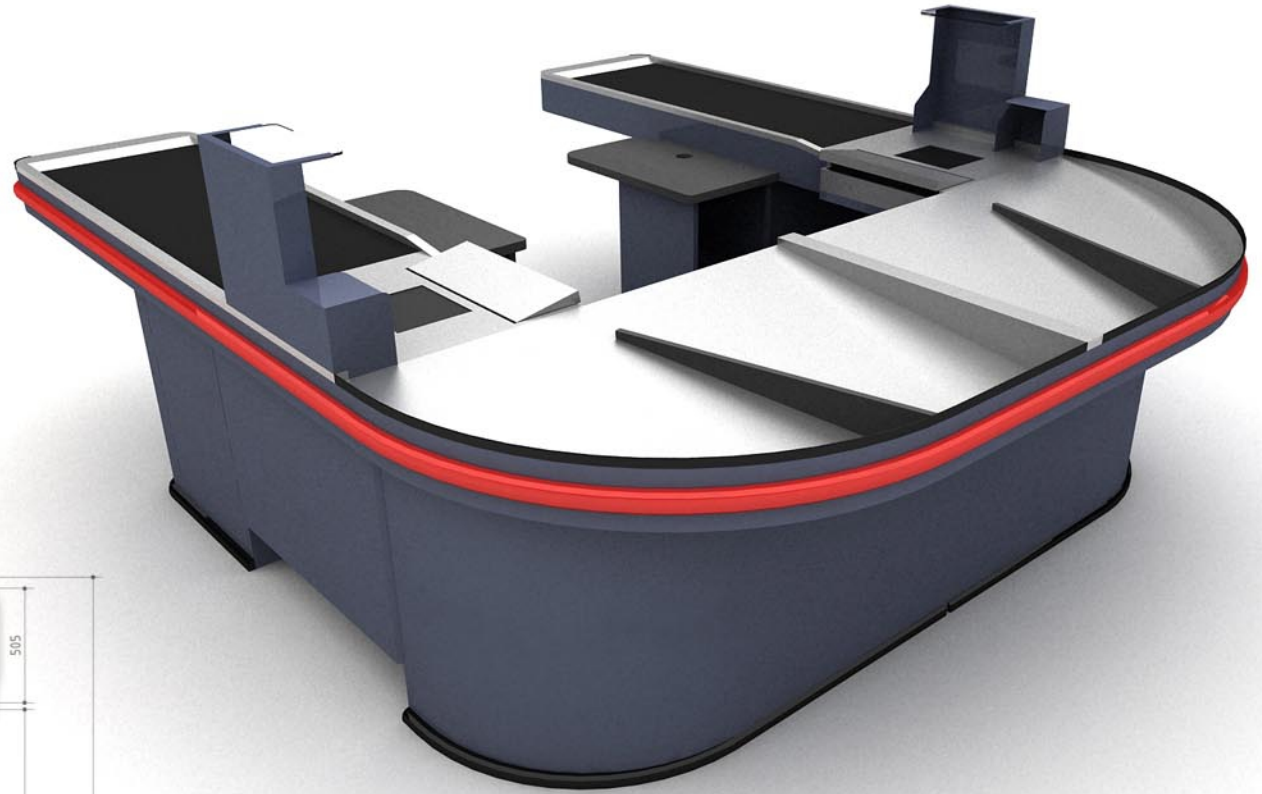

model boxu : B P' - I T M_{doublet}