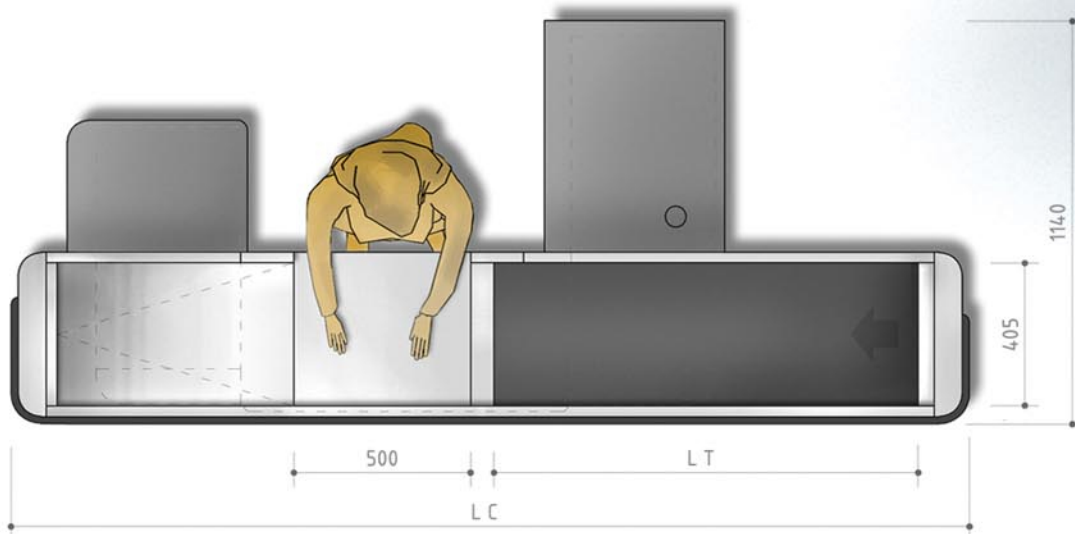

model boxu : B P' - A D

Pokladní box s posuvným pásem	BP'-AD 40/90	BP'-AD 40/120	BP'-AD 40/150	BP'-AD 40/180	BP'-AD 40/210
LT délka posuvného pásu v mm	900	1200	1500	1800	2100
LC délka celková v mm	2410	2710	3010	3310	3610