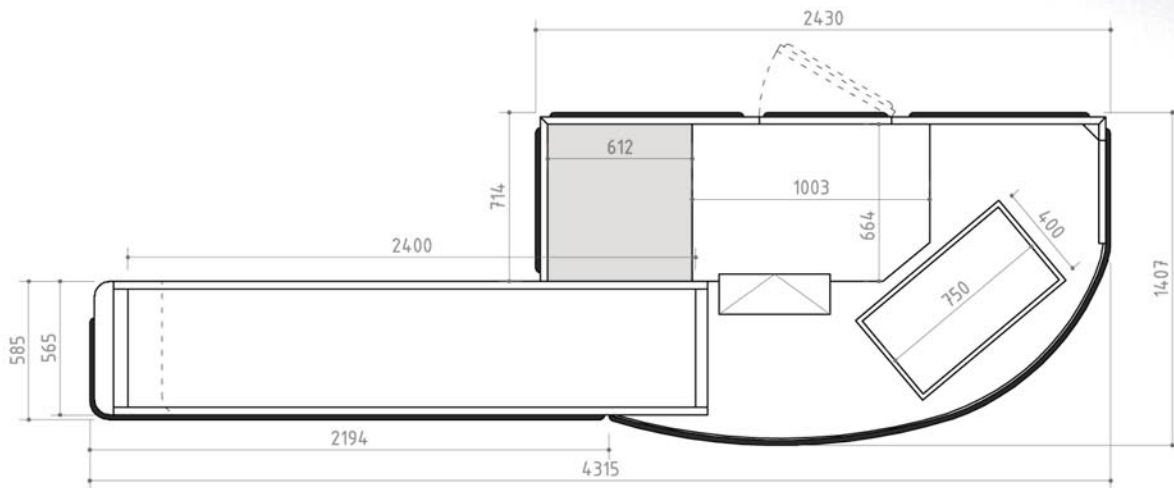

model boxu : B P' - 0 1 . 0 5 . 0 1