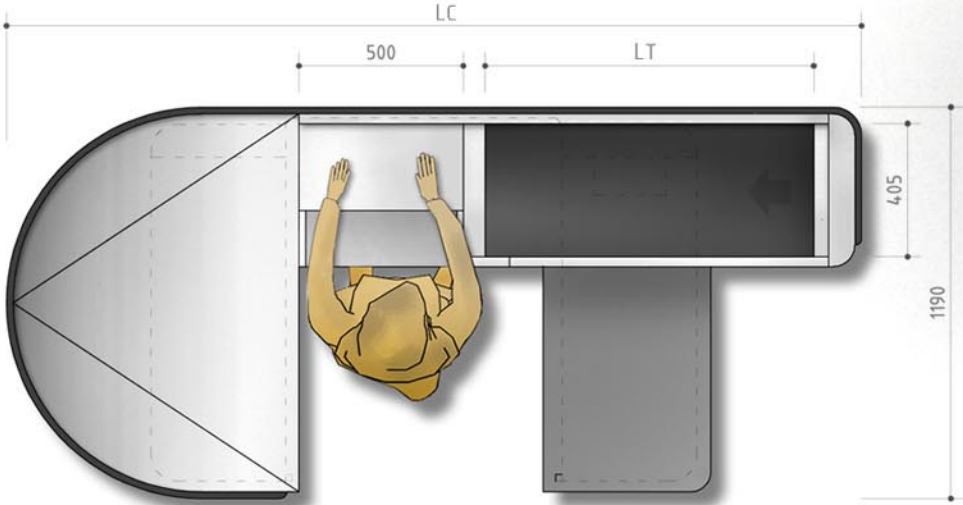

model boxu : B P' - A 0

Pokladní box s posuvným pásem	BP' - A0 40 / 100	BP' - A0 40 / 110	BP' - A0 40 / 140
LT délka posuvného pásu v mm	1000	1100	1400
LC délka celková v mm	2600	2700	3000