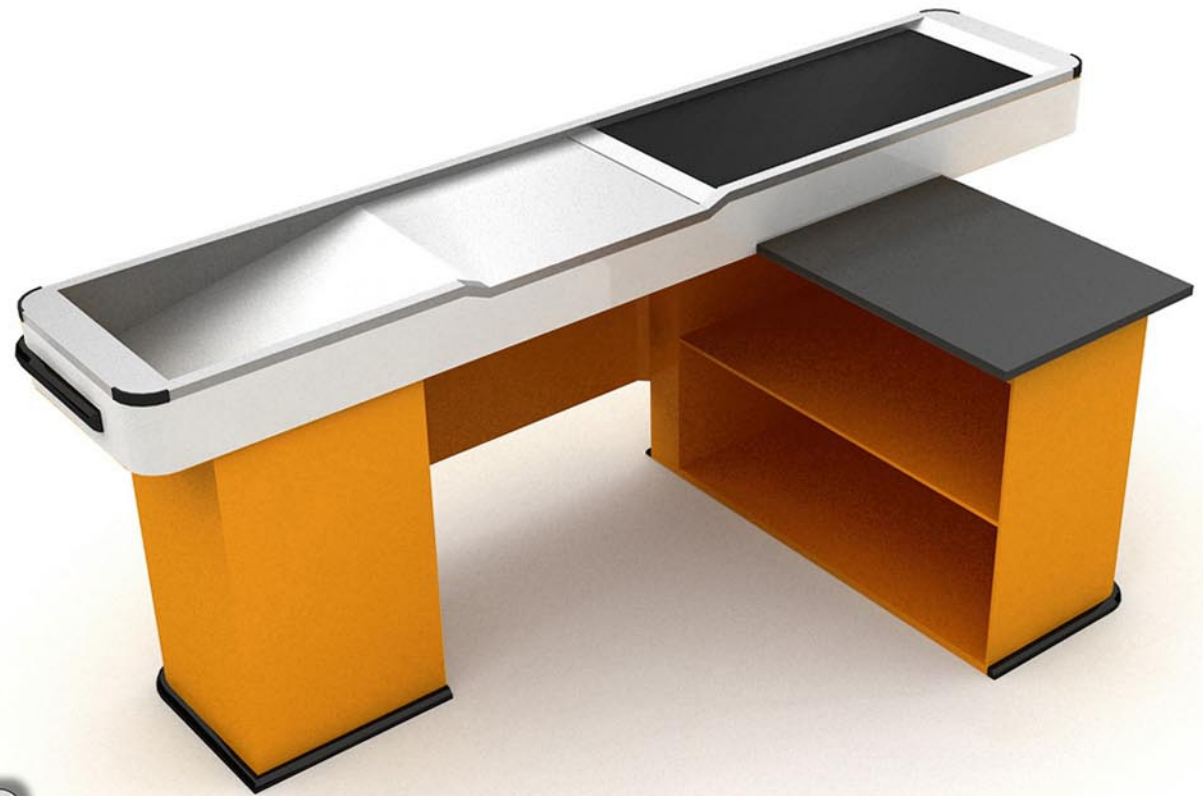

model boxu : B P' - A W

Pokladní box s posuvným pásem	BP' - AW 40 / 90	BP' - AW 40 / 120	BP' - AW 40 / 150	BP' - AW 40 / 180	BP' - AW 40 / 210
L_T délka posuvného pásu v mm	900	1200	1500	1800	2100
L_C celková délka v mm	2310	2610	2910	3210	3510