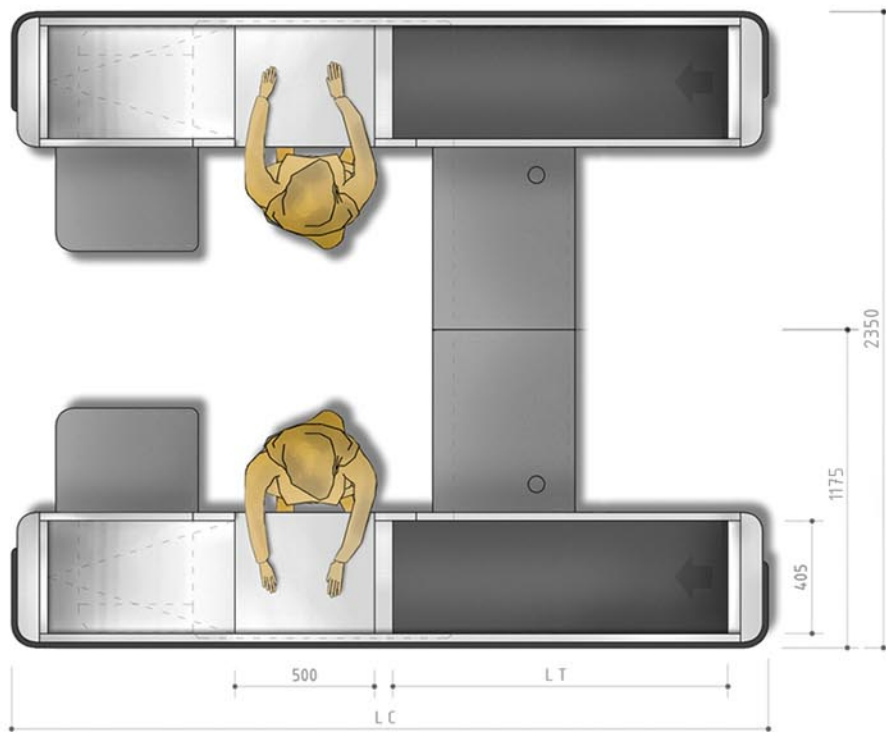

model boxu : BP'-AD dublet

Pokladní box s posuvným pásem	BP'-AD 40/90	BP'-AD 40/120	BP'-AD 40/150	BP'-AD 40/180	BP'-AD 40/210
LT délka posuvného pásu v mm	900	1200	1500	1800	2100
LC délka celková v mm	2410	2710	3010	3310	3610