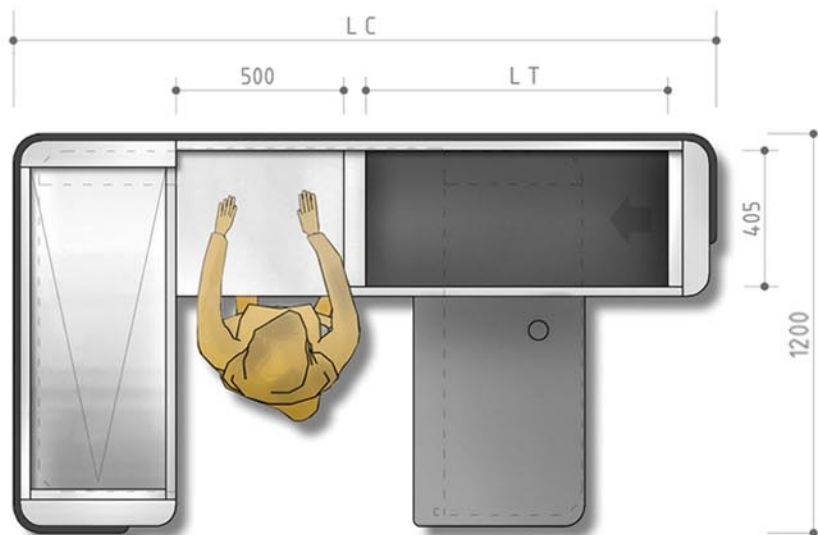

model boxu : B P' - A P

Pokladní box s posuvným pásem	BP'-AP 40/90	BP'-AP 40/120	BP'-AP 40/150	BP'-AP 40/180	BP'-AP 40/210
LT délka posuvného pásu v mm	900	1200	1500	1800	2100
LC délka celková v mm	2100	2400	2700	3000	3300