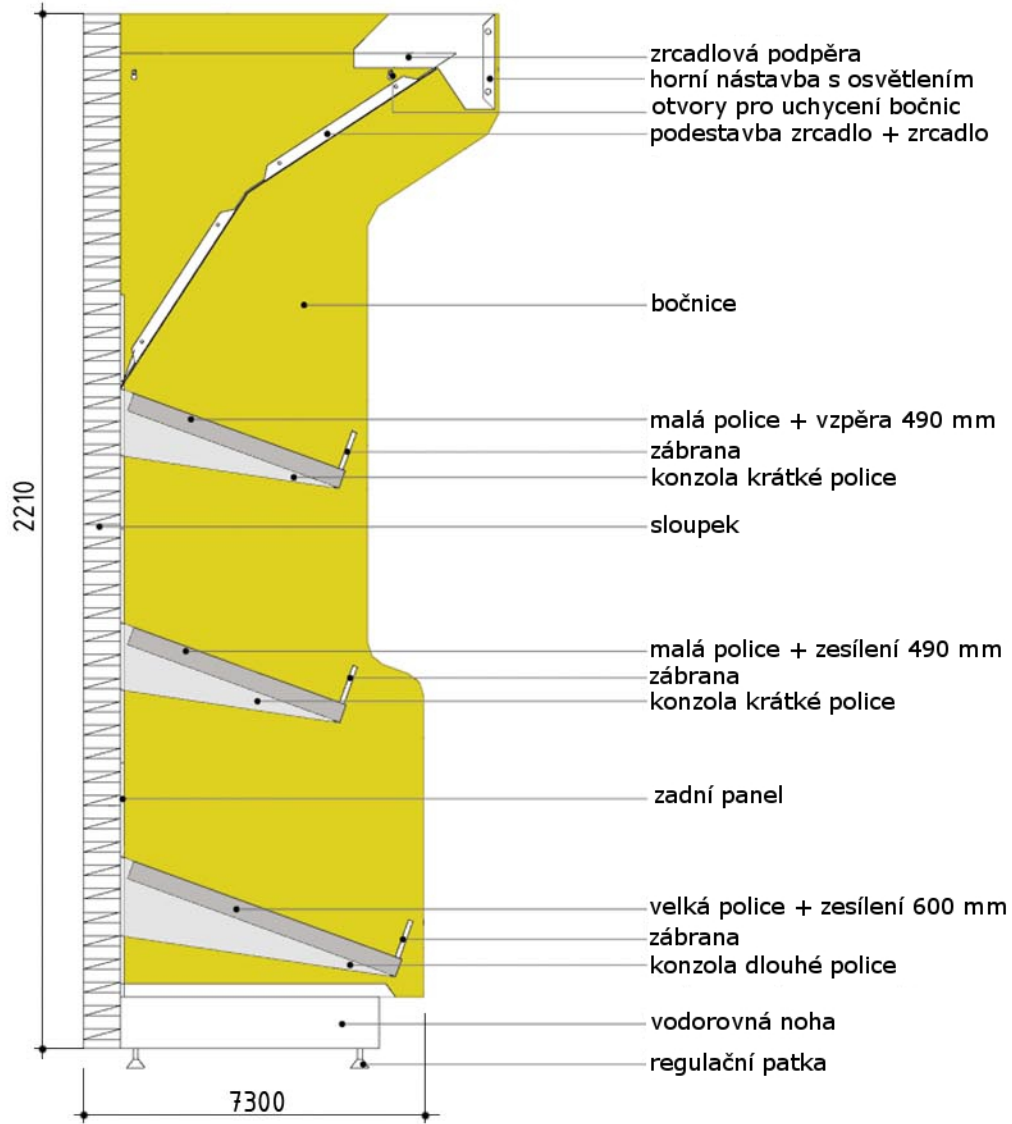

model boxu : B P' - 0 1 . 0 1 . 0 3

model boxu : B P' - 0 1 . 0 2 . 0 8

model boxu : B P' - 0 1 . 0 5 . 0 1

model boxu : B P' - 0 1 . 0 8 . 0 1

BP doplňková příslušenství

BP zeleninový regál

BP zeleninová gondola police 800 mm