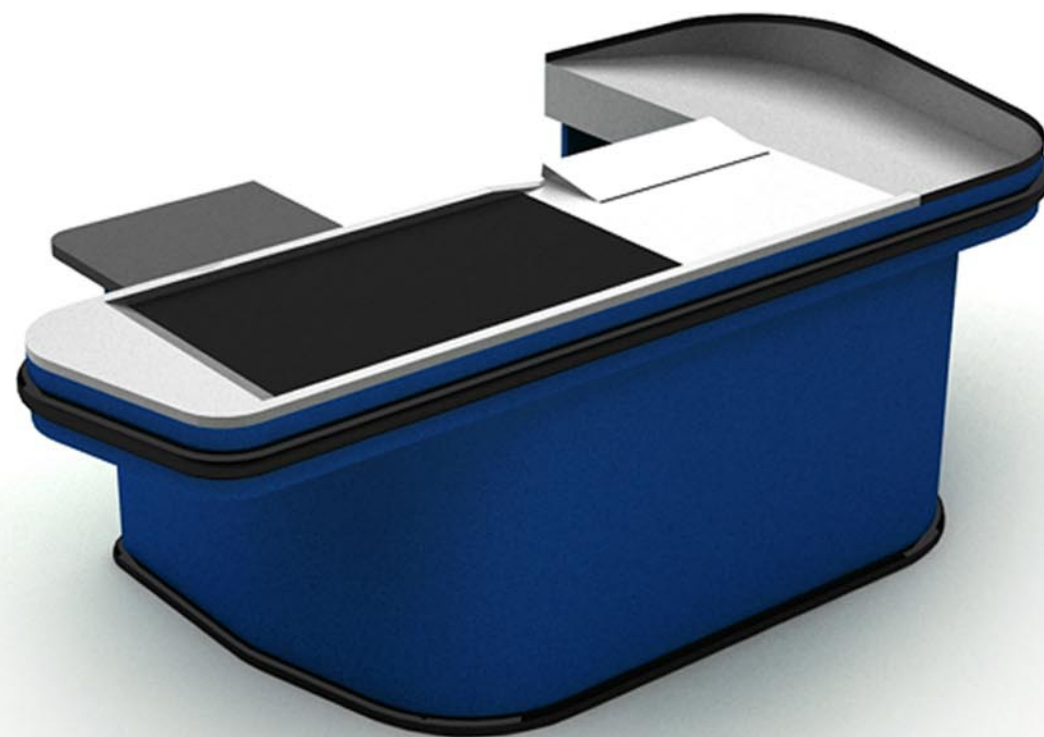

STANDARDNÍ BAREVNÁ PROVEDENÍ

OSTATNÍ BARVY ZA PŘÍPLATEK

Boxy i pokladní stanoviště z naší nabídky jsou vyrobeny z ocelového plechu, práškově ošetřeného dle barevného vzorníku RAL. Všechny prvky ohrožené poškrábáním jsou vyrobeny z kyselinostálého plechu, otěruvzdorného, dovolujícím kontakt s potravinami (druhy povrchu plechu: pomerančová kůže, len, kartáčovaný hladký plech, zrcadlově hladký plech). Povrch zařízení je chráněn ze strany zákazníka nárazovou lištou, která chrání povrch před mechanickým poškozením. Posuvný pás je čtyřvrstvý, antistatický. Pás je poháněn válcovým motorem s výkonem 85W a rychlost posuvu je 0,16 m/s. Posun pásu se provádí standardně nožním pedálem nebo na přání zákazníka fotobuňkou. Boxy jsou vyrobeny standardně jako pravostranné nebo levostranné (bez doplatku). Všechny materiály, ze kterých jsou boxy a pokladní stanoviště produkovány, odpovídají všem normám bezpečnosti.

model boxu : B P' - N A W+
zvol si svůj design

01

02

03

04

model boxu : B P' - N A

Pokladní box s posuvným pásem	BP'-NA 50/90	BP'-NA 50/120	BP'-NA 50/150	BP'-NA 50/180	BP'-NA 50/210
L T délka posuvného pásu v mm	900	1200	1500	1800	2100
L C délka celková v mm	2400	2700	3000	3300	3600