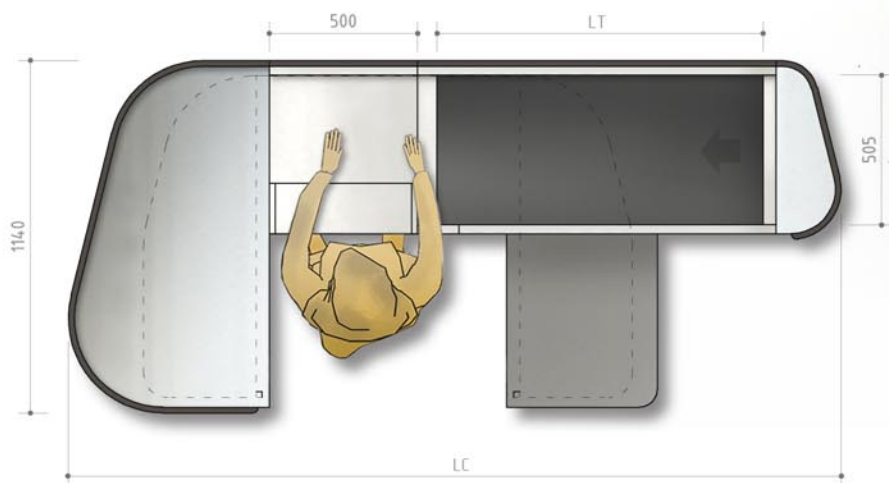

model boxu : B P' - N A W+
zvol si svůj design

01

02

03

04

model boxu : B P' - N A

Pokladní box s posuvným pásem	BP'-NA 50/90	BP'-NA 50/120	BP'-NA 50/150	BP'-NA 50/180	BP'-NA 50/210
L T délka posuvného pásu v mm	900	1200	1500	1800	2100
L C délka celková v mm	2400	2700	3000	3300	3600