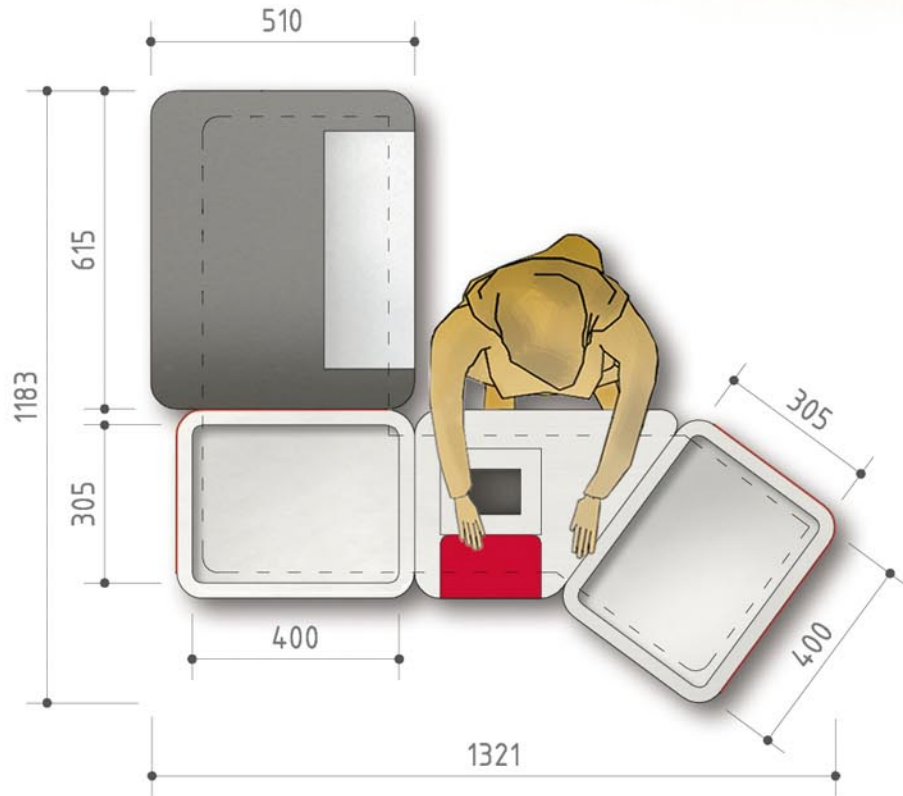

model boxu : B P' - M I N I R 0 4