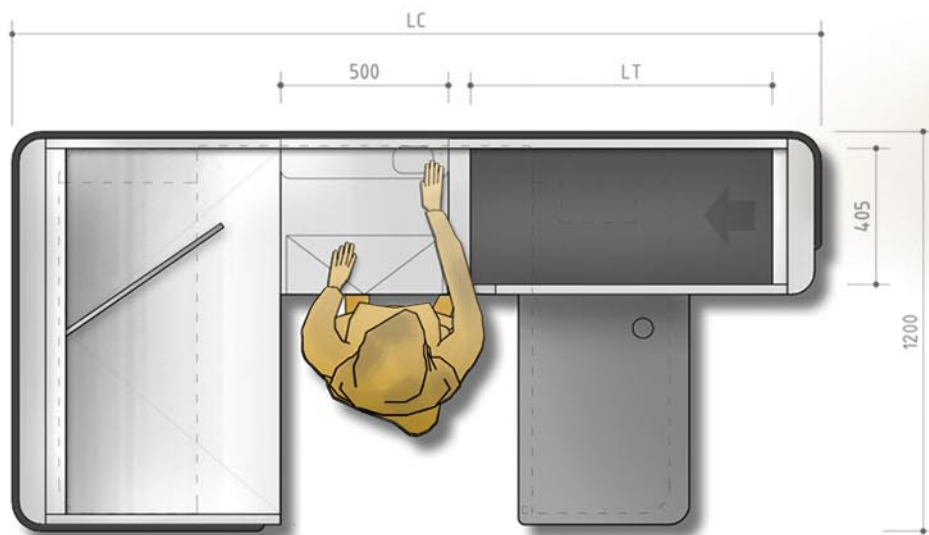

model boxu : B P' - A K

Pokladní box s posuvným pásem	BP'-AK 40/90	BP'-AK 40/120	BP'-AK 40/150	BP'-AK 40/180	BP'-AK 40/210
L T délka posuvného pásu v mm	900	1200	1500	1800	2100
L C délka celková v mm	2400	2700	3000	3300	3600