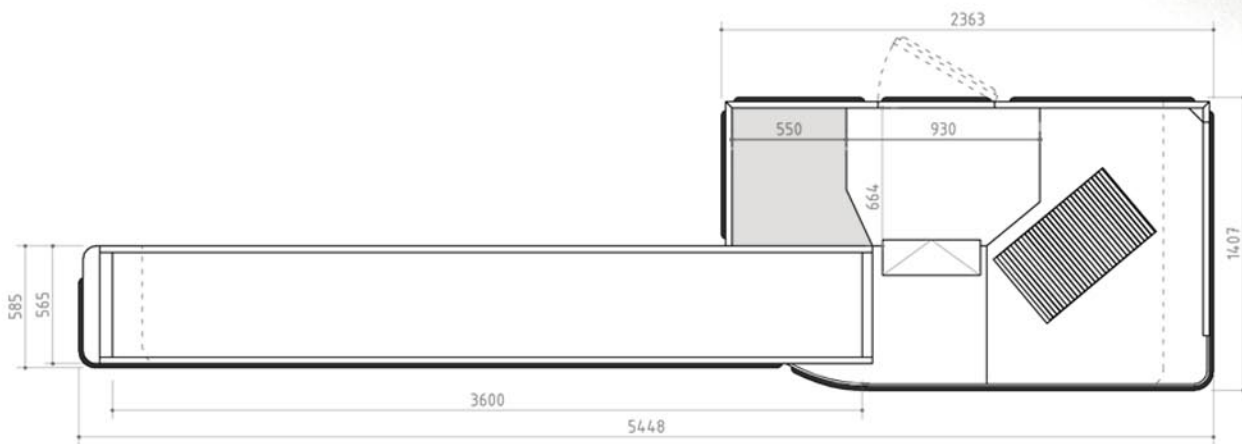

model boxu : B P' - 0 1 . 0 1 . 0 3

model boxu : B P' - 0 1 . 0 2 . 0 8

model boxu : B P' - 0 1 . 0 5 . 0 1

model boxu : B P' - 0 1 . 0 8 . 0 1

BP doplňková příslušenství

BP zeleninový regál

BP zeleninová gondola police 800 mm