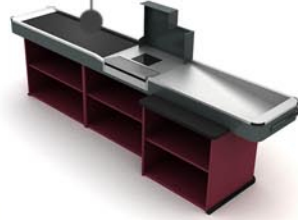

Zeleninový regál

Pokladní box CASH

BP Mini Tandem

BP Mobilní stanoviště 01

BP Stanoviště Monopol

BP Mobilní stanoviště 03

BP Zeleninový regál

Pokladní boxy - ceník 2016