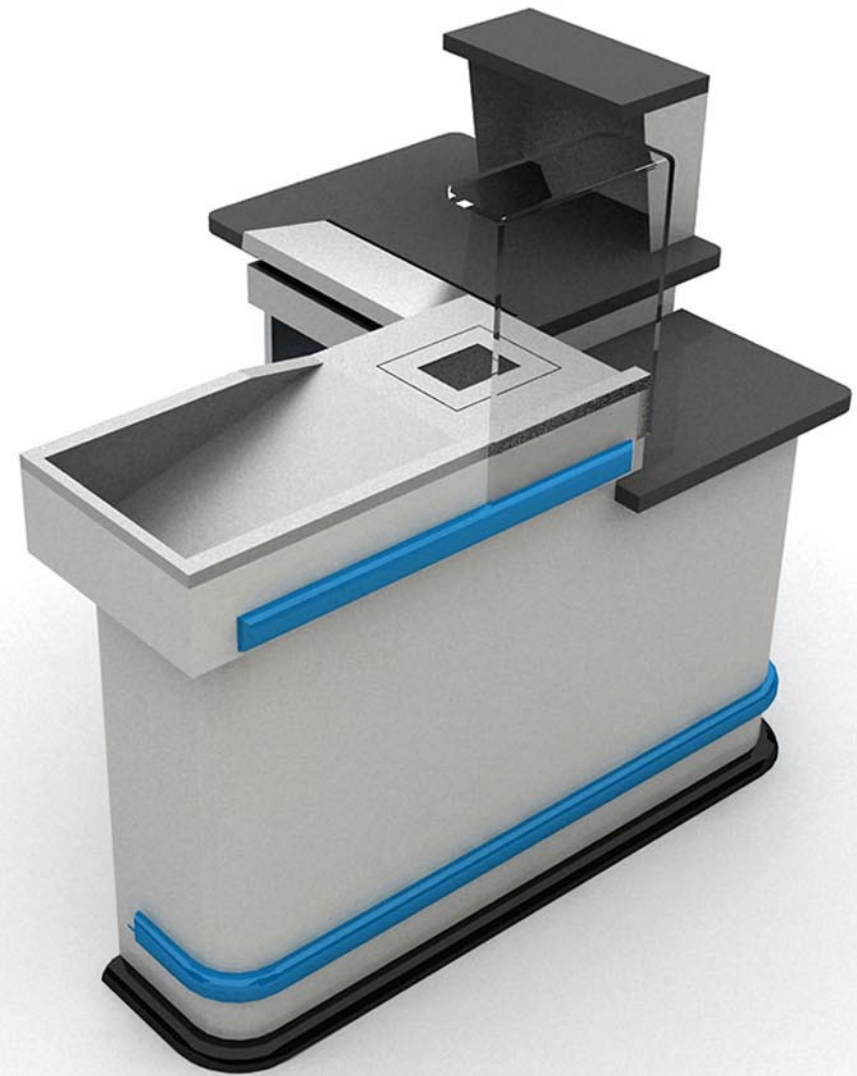

STANDARDNÍ BAREVNÁ PROVEDENÍ

OSTATNÍ BARVY ZA PŘÍPLATEK

Boxy i pokladní stanoviště z naší nabídky jsou vyrobeny z ocelového plechu, práškově ošetřeného dle barevného vzorníku RAL. Všechny prvky ohrožené poškrábáním jsou vyrobeny z kyselinostálého plechu, otěruvzdorného, dovolujícím kontakt s potravinami (druhy povrchu plechu: pomerančová kůže, len, kartáčovaný hladký plech, zrcadlově hladký plech). Povrch zařízení je chráněn ze strany zákazníka nárazovou lištou, která chrání povrch před mechanickým poškozením. Posuvný pás je čtyřvrstvý, antistatický. Pás je poháněn válcovým motorem s výkonem 85W a rychlost posuvu je 0,16 m/s. Posun pásu se provádí standardně nožním pedálem nebo na přání zákazníka fotobuňkou. Boxy jsou vyrobeny standardně jako pravostranné nebo levostranné (bez doplatku). Všechny materiály, ze kterých jsou boxy a pokladní stanoviště produkovány, odpovídají všem normám bezpečnosti.

model stanoviště : B P' - M I N I I

model stanoviště : B P' - M I K R O / M I K R O K

Pokladní stanoviště bez posuvného pásu	BP'-MIKRO 150	BP'-MIKRO 160	BP'-MIKRO 170	BP'-MIKRO 180	BP'-MIKRO 190	BP'-MIKRO 200
LC celková délka v mm	1540	1640	1740	1840	1940	2040

model stanoviště : B P' - A K - B T

Pokladní stanoviště bez posuvného pásu	BP'-AK-BT 1700	BP'-AK-BT 1800	BP'-AK-BT 1900	BP'-AK-BT 2000
L T délka posuvného pásu v mm	405	505	605	705
L C celková délka v mm	1740	1840	1940	2040