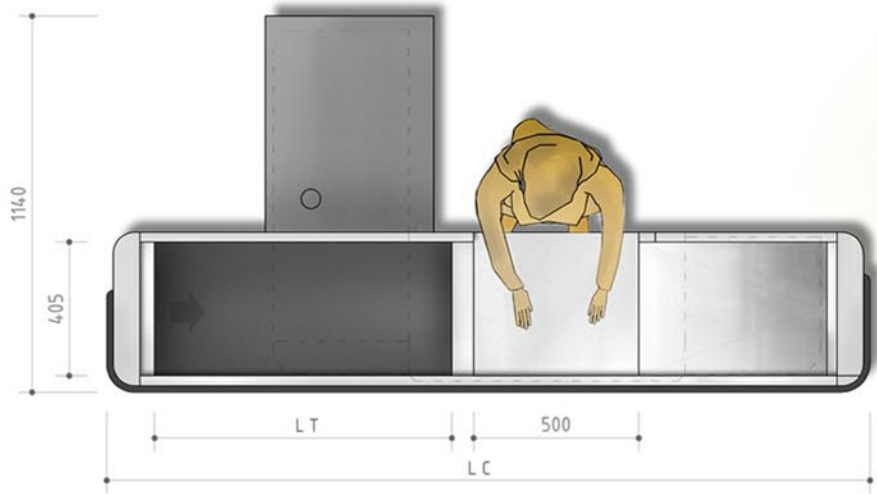

model boxu : B P' - A W

Pokladní box s posuvným pásem	BP' - AW 40 / 90	BP' - AW 40 / 120	BP' - AW 40 / 150	BP' - AW 40 / 180	BP' - AW 40 / 210
L_T délka posuvného pásu v mm	900	1200	1500	1800	2100
L_C celková délka v mm	2310	2610	2910	3210	3510