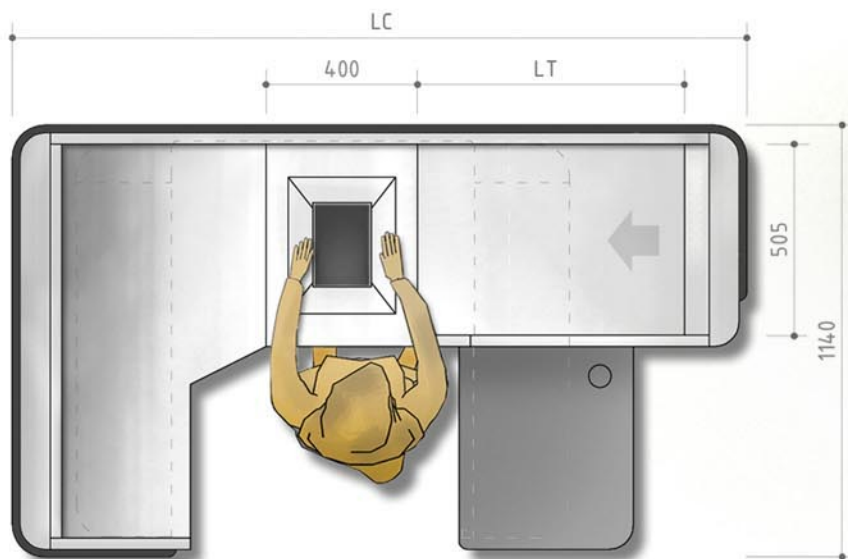

model stanoviště : B P' - A K S - B T

Pokladní stanoviště bez posuvného pásu	BP'-AKS-BT 1700	BP'-AKS-BT 1800	BP'-AKS-BT 1900	BP'-AKS-BT 2000
L T délka posuvného pásu v mm	505	605	705	805
L C celková délka v mm	1740	1840	1940	2040