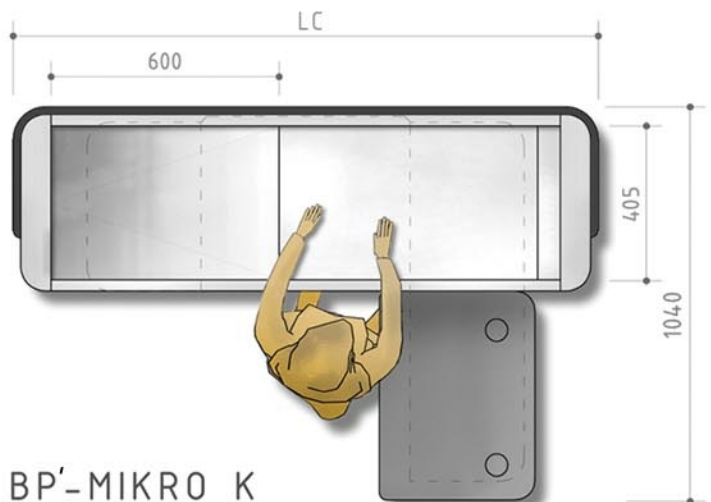

STANDARDNÍ BAREVNÁ PROVEDENÍ

OSTATNÍ BARVY ZA PŘÍPLATEK

Boxy i pokladní stanoviště z naší nabídky jsou vyrobeny z ocelového plechu, práškově ošetřeného dle barevného vzorníku RAL. Všechny prvky ohrožené poškrábáním jsou vyrobeny z kyselinostálého plechu, otěruvzdorného, dovolujícím kontakt s potravinami (druhy povrchu plechu: pomerančová kůže, len, kartáčovaný hladký plech, zrcadlově hladký plech). Povrch zařízení je chráněn ze strany zákazníka nárazovou lištou, která chrání povrch před mechanickým poškozením. Posuvný pás je čtyřvrstvý, antistatický. Pás je poháněn válcovým motorem s výkonem 85W a rychlost posuvu je 0,16 m/s. Posun pásu se provádí standardně nožním pedálem nebo na přání zákazníka fotobuňkou. Boxy jsou vyrobeny standardně jako pravostranné nebo levostranné (bez doplatku). Všechny materiály, ze kterých jsou boxy a pokladní stanoviště produkovány, odpovídají všem normám bezpečnosti.

model stanoviště : B P' - M I N I I

model stanoviště : B P' - M I K R O / M I K R O K

Pokladní stanoviště bez posuvného pásu	BP'-MIKRO 150	BP'-MIKRO 160	BP'-MIKRO 170	BP'-MIKRO 180	BP'-MIKRO 190	BP'-MIKRO 200
LC celková délka v mm	1540	1640	1740	1840	1940	2040