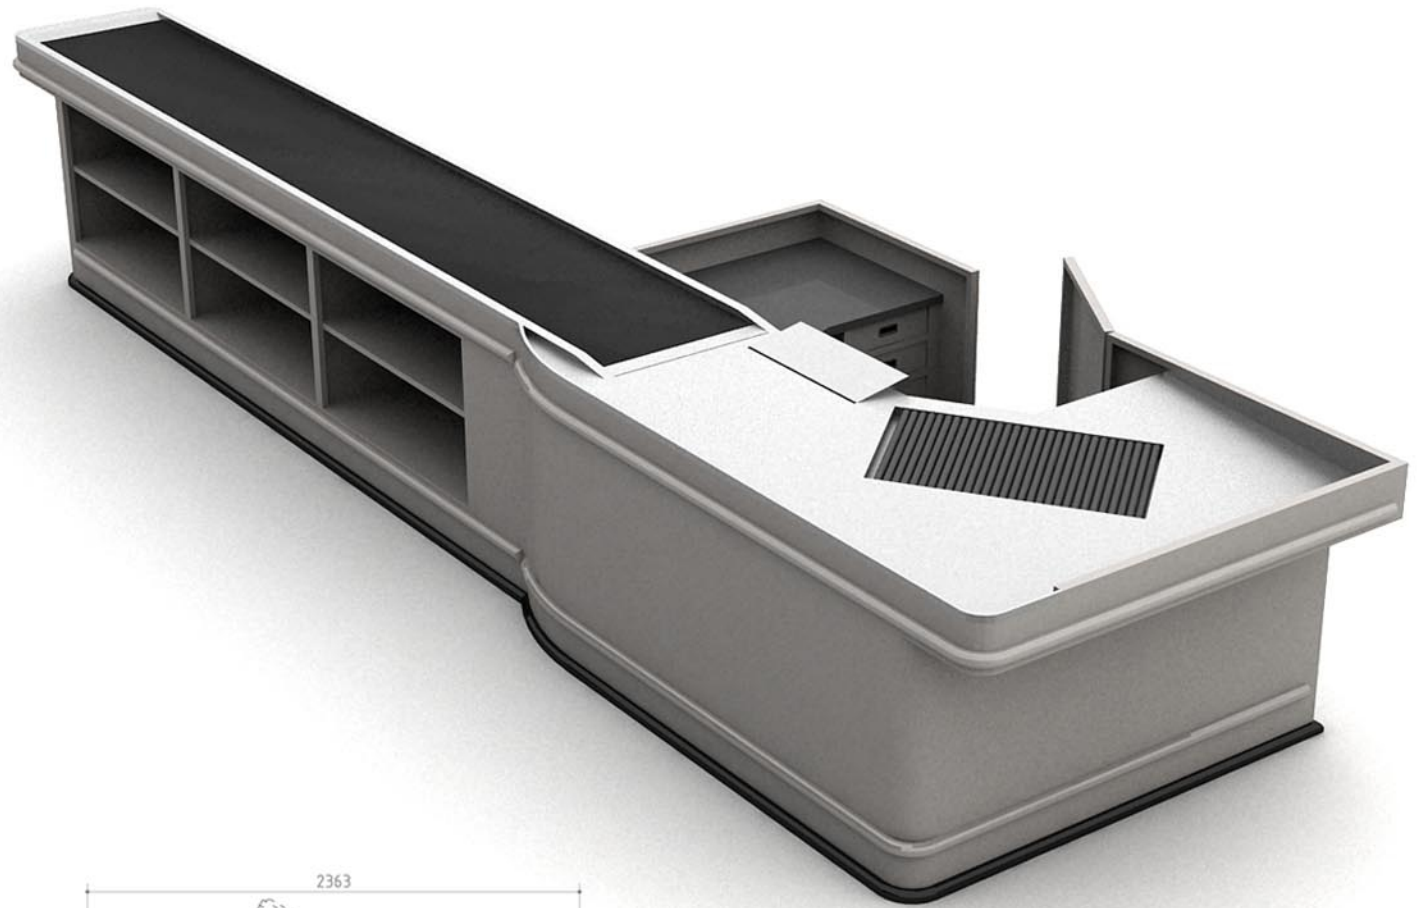

STANDARDNÍ BAREVNÁ PROVEDENÍ

OSTATNÍ BARVY ZA PŘÍPLATEK

Boxy i pokladní stanoviště z naší nabídky jsou vyrobeny z ocelového plechu, práškově ošetřeného dle barevného vzorníku RAL. Všechny prvky ohrožené poškrábáním jsou vyrobeny z kyselinostálého plechu, otěruvzdorného, dovolujícím kontakt s potravinami (druhy povrchu plechu: pomerančová kůže, len, kartáčovaný hladký plech, zrcadlově hladký plech). Povrch zařízení je chráněn ze strany zákazníka nárazovou lištou, která chrání povrch před mechanickým poškozením. Posuvný pás je čtyřvrstvý, antistatický. Pás je poháněn válcovým motorem s výkonem 85W a rychlost posuvu je 0,16 m/s. Posun pásu se provádí standardně nožním pedálem nebo na přání zákazníka fotobuňkou. Boxy jsou vyrobeny standardně jako pravostranné nebo levostranné (bez doplatku). Všechny materiály, ze kterých jsou boxy a pokladní stanoviště produkovány, odpovídají všem normám bezpečnosti.

model boxu : B P' - 0 1 . 0 1 . 0 3

model boxu : B P' - 0 1 . 0 2 . 0 8

model boxu : B P' - 0 1 . 0 5 . 0 1

model boxu : B P' - 0 1 . 0 8 . 0 1

BP doplňková příslušenství

BP zeleninový regál

BP zeleninová gondola police 800 mm

Zeleninový regál

Pokladní box CASH

BP Mini Tandem

BP Mobilní stanoviště 01

BP Stanoviště Monopol

BP Mobilní stanoviště 03

BP Zeleninový regál

Pokladní boxy - ceník 2016