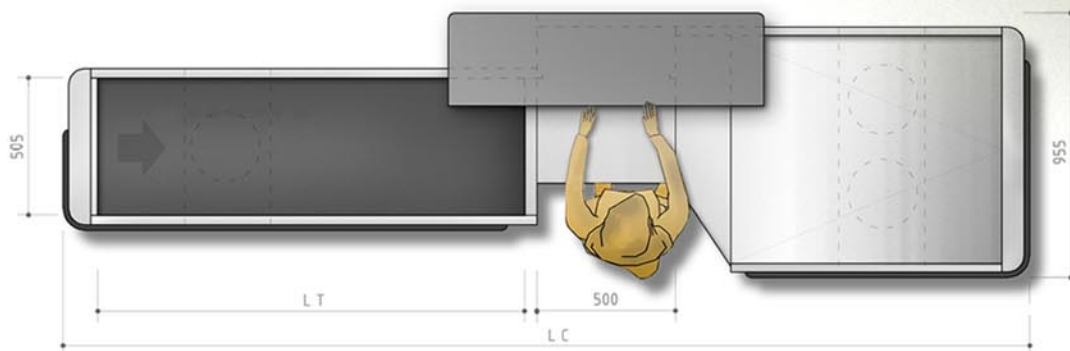

model boxu : B P' - H U R T

Pokladní box s posuvným pásem	BP'-HURT 50/90	BP'-HURT 50/120	BP'-HURT 50/150	BP'-HURT 50/180	BP'-HURT 50/210
L T délka posuvného pásu v mm	900	1200	1500	1800	2100
L C délka celková v mm	2900	3200	3500	3800	4100