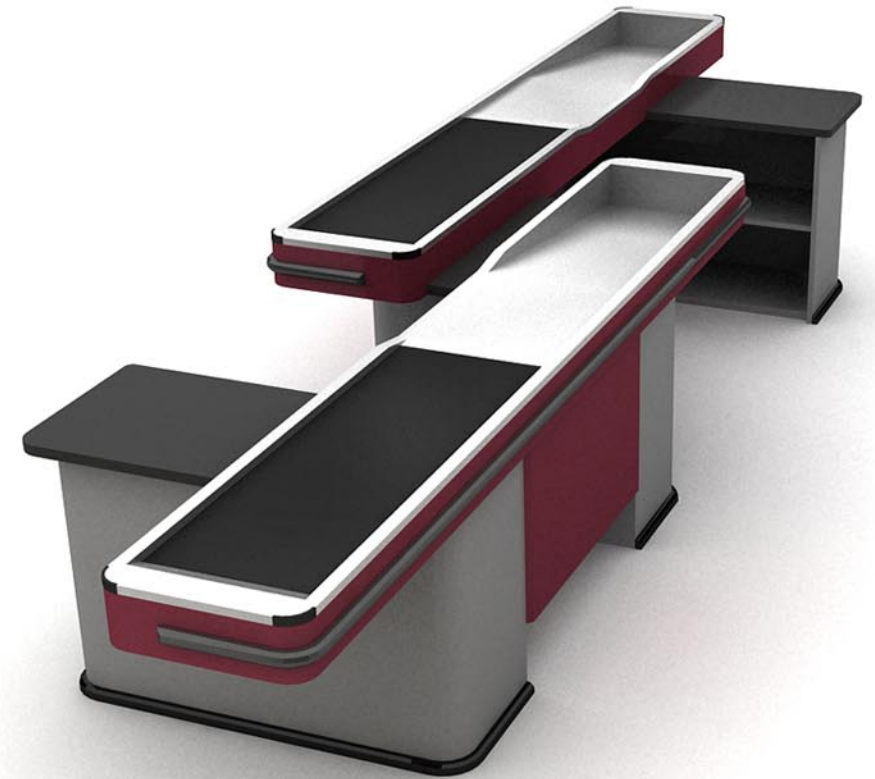

model boxu : B P' - TANDEM A

Pokladní box s posuvným pásem	BP'-TANDEM A 40/90/90	BP'-TANDEM A 40/120/120	BP'-TANDEM A 40/150/150
L T délka posuvného pásu v mm	900/900	1200/1200	1500/1500
L B délka jednoho boxu v mm	2700	3000	3300
L C délka celková v mm	4400	4900	5500