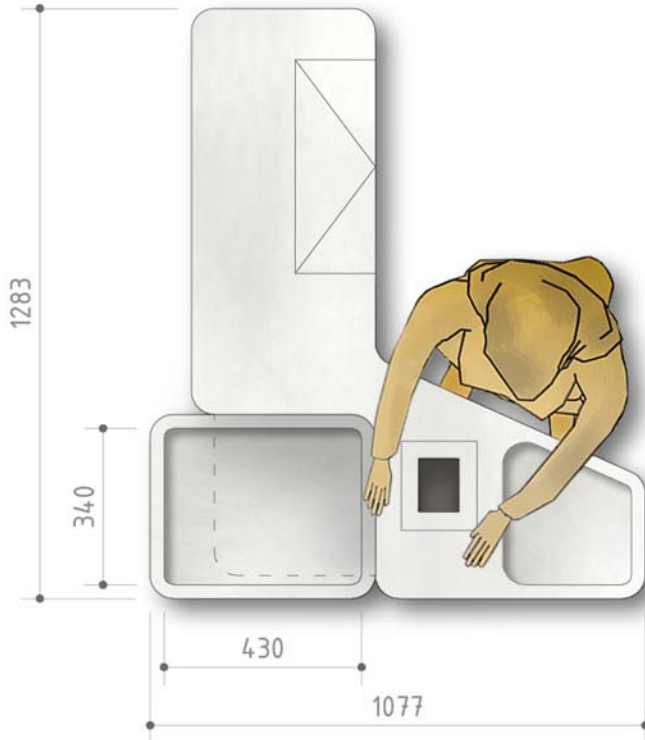

model boxu : B P' - M I N I R 0 5