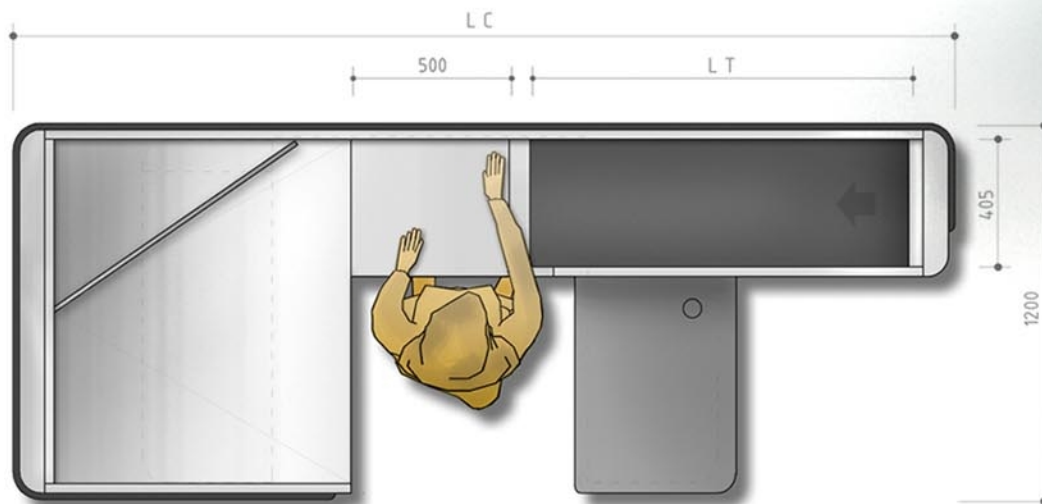

model boxu : B P' - M I N I R 0 4

model boxu : B P' - M I N I R 0 5

model boxu : B P' - M I N I R 0 6
expresní stanoviště

model pokladního boxu : B P' - A

Pokladní box s posuvným pásem	BP'-A 40/90	BP'-A 40/120	BP'-A 40/150	BP'-A 40/180	BP'-A 40/210
L _T délka posuvného pásu v mm	900	1200	1500	1800	2100
L _C celková délka v mm	2700	3000	3300	3600	3900