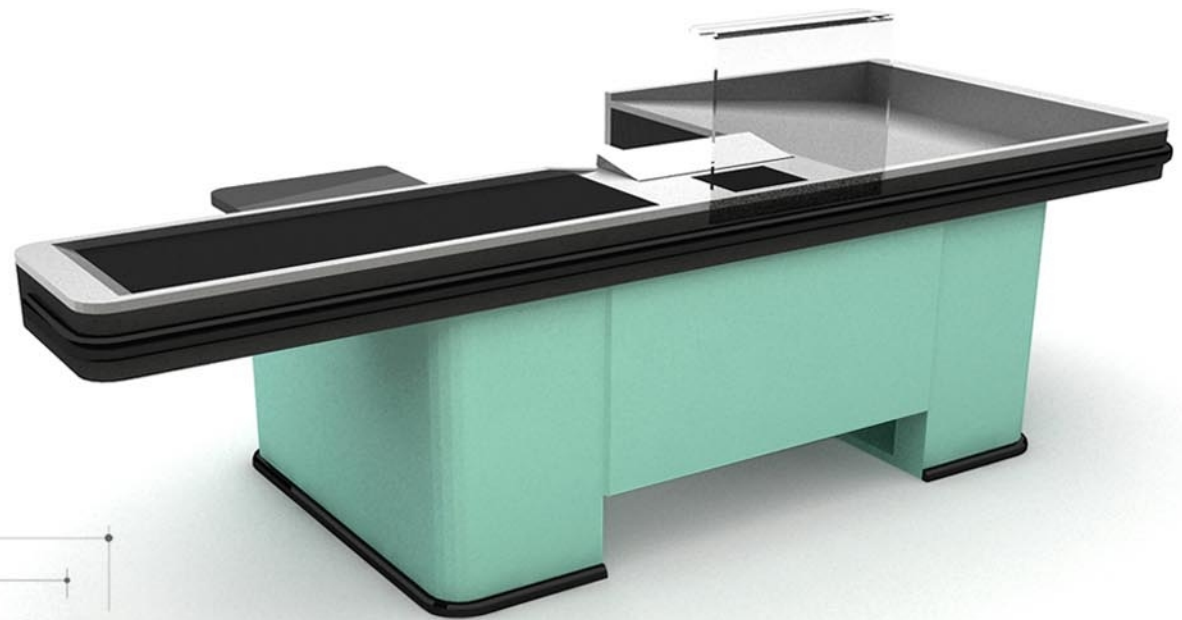

STANDARDNÍ BAREVNÁ PROVEDENÍ

OSTATNÍ BARVY ZA PŘÍPLATEK

Boxy i pokladní stanoviště z naší nabídky jsou vyrobeny z ocelového plechu, práškově ošetřeného dle barevného vzorníku RAL. Všechny prvky ohrožené poškrábáním jsou vyrobeny z kyselinostálého plechu, otěruvzdorného, dovolujícím kontakt s potravinami (druhy povrchu plechu: pomerančová kůže, len, kartáčovaný hladký plech, zrcadlově hladký plech). Povrch zařízení je chráněn ze strany zákazníka nárazovou lištou, která chrání povrch před mechanickým poškozením. Posuvný pás je čtyřvrstvý, antistatický. Pás je poháněn válcovým motorem s výkonem 85W a rychlost posuvu je 0,16 m/s. Posun pásu se provádí standardně nožním pedálem nebo na přání zákazníka fotobuňkou. Boxy jsou vyrobeny standardně jako pravostranné nebo levostranné (bez doplatku). Všechny materiály, ze kterých jsou boxy a pokladní stanoviště produkovány, odpovídají všem normám bezpečnosti.

model boxu : B P' - M I N I R 0 4

model boxu : B P' - M I N I R 0 5

model boxu : B P' - M I N I R 0 6
expresní stanoviště

model pokladního boxu : B P' - A

Pokladní box s posuvným pásem	BP'-A 40/90	BP'-A 40/120	BP'-A 40/150	BP'-A 40/180	BP'-A 40/210
L _T délka posuvného pásu v mm	900	1200	1500	1800	2100
L _C celková délka v mm	2700	3000	3300	3600	3900