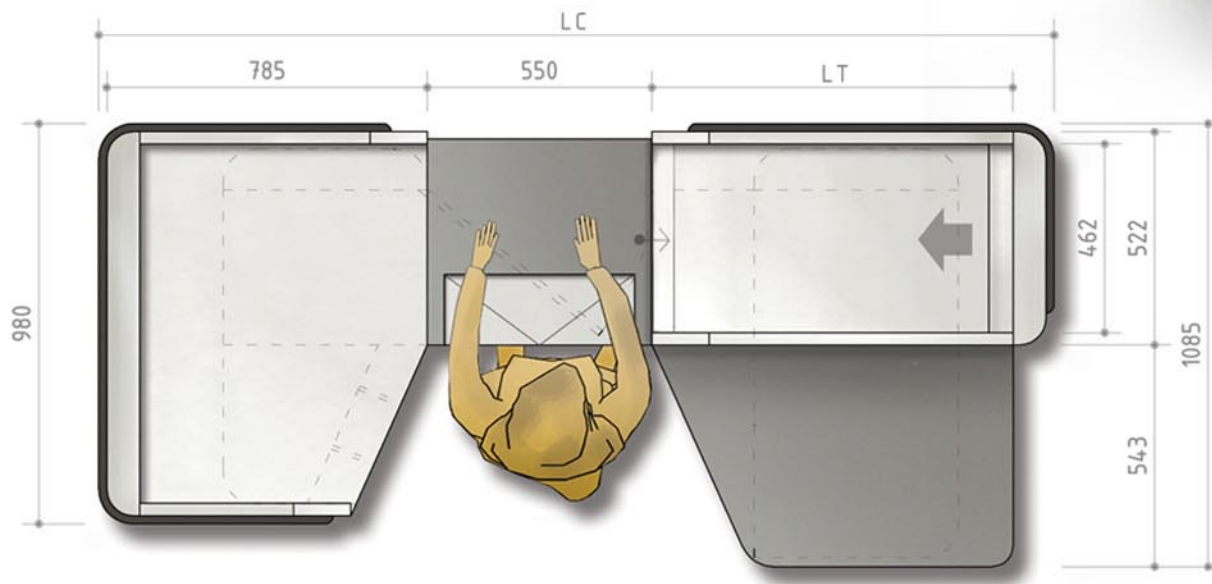

model boxu : B P' - L M

Pokladní stanoviště bez posuvného pásu	BP'-LM 40/90	BP'-LM 40/120	BP'-LM 40/150	BP'-LM 40/180	BP'-LM 40/210
LT délka zboží komory v mm	900	1200	1500	1800	2100
LC celková délka v mm	2340	2640	2940	3240	3540