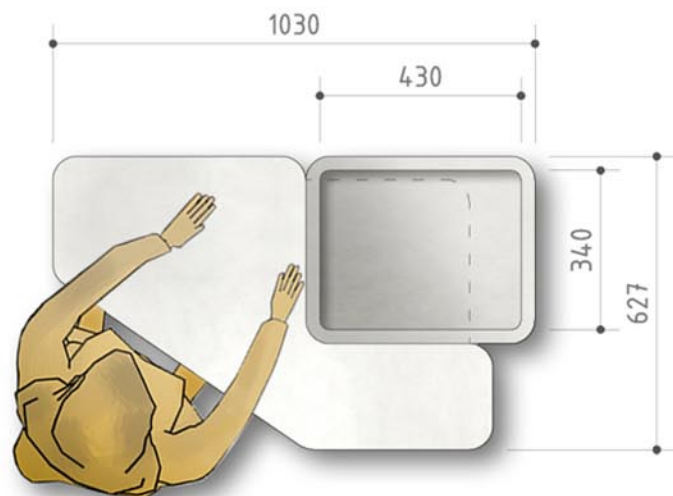

model boxu : B P' - M I N I R 0 6
expresní stanoviště