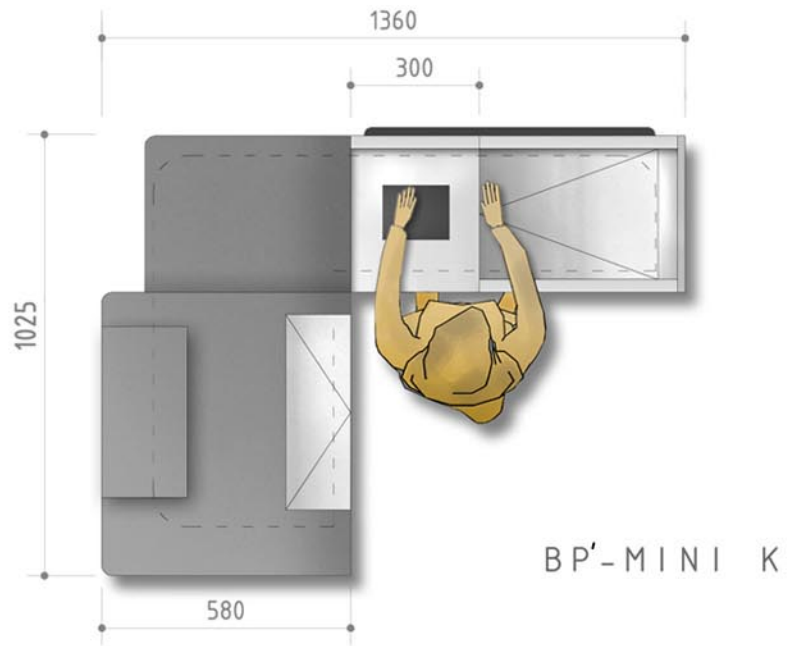

STANDARDNÍ BAREVNÁ PROVEDENÍ

OSTATNÍ BARVY ZA PŘÍPLATEK

Boxy i pokladní stanoviště z naší nabídky jsou vyrobeny z ocelového plechu, práškově ošetřeného dle barevného vzorníku RAL. Všechny prvky ohrožené poškrábáním jsou vyrobeny z kyselinostálého plechu, otěruvzdorného, dovolujícím kontakt s potravinami (druhy povrchu plechu: pomerančová kůže, len, kartáčovaný hladký plech, zrcadlově hladký plech). Povrch zařízení je chráněn ze strany zákazníka nárazovou lištou, která chrání povrch před mechanickým poškozením. Posuvný pás je čtyřvrstvý, antistatický. Pás je poháněn válcovým motorem s výkonem 85W a rychlost posuvu je 0,16 m/s. Posun pásu se provádí standardně nožním pedálem nebo na přání zákazníka fotobuňkou. Boxy jsou vyrobeny standardně jako pravostranné nebo levostranné (bez doplatku). Všechny materiály, ze kterých jsou boxy a pokladní stanoviště produkovány, odpovídají všem normám bezpečnosti.

model stanoviště : B P' - M I N I I

model stanoviště : B P' - M I K R O / M I K R O K

Pokladní stanoviště bez posuvného pásu	BP'-MIKRO 150	BP'-MIKRO 160	BP'-MIKRO 170	BP'-MIKRO 180	BP'-MIKRO 190	BP'-MIKRO 200
LC celková délka v mm	1540	1640	1740	1840	1940	2040

model stanoviště : B P' - A K - B T

Pokladní stanoviště bez posuvného pásu	BP'-AK-BT 1700	BP'-AK-BT 1800	BP'-AK-BT 1900	BP'-AK-BT 2000
L T délka posuvného pásu v mm	405	505	605	705
L C celková délka v mm	1740	1840	1940	2040