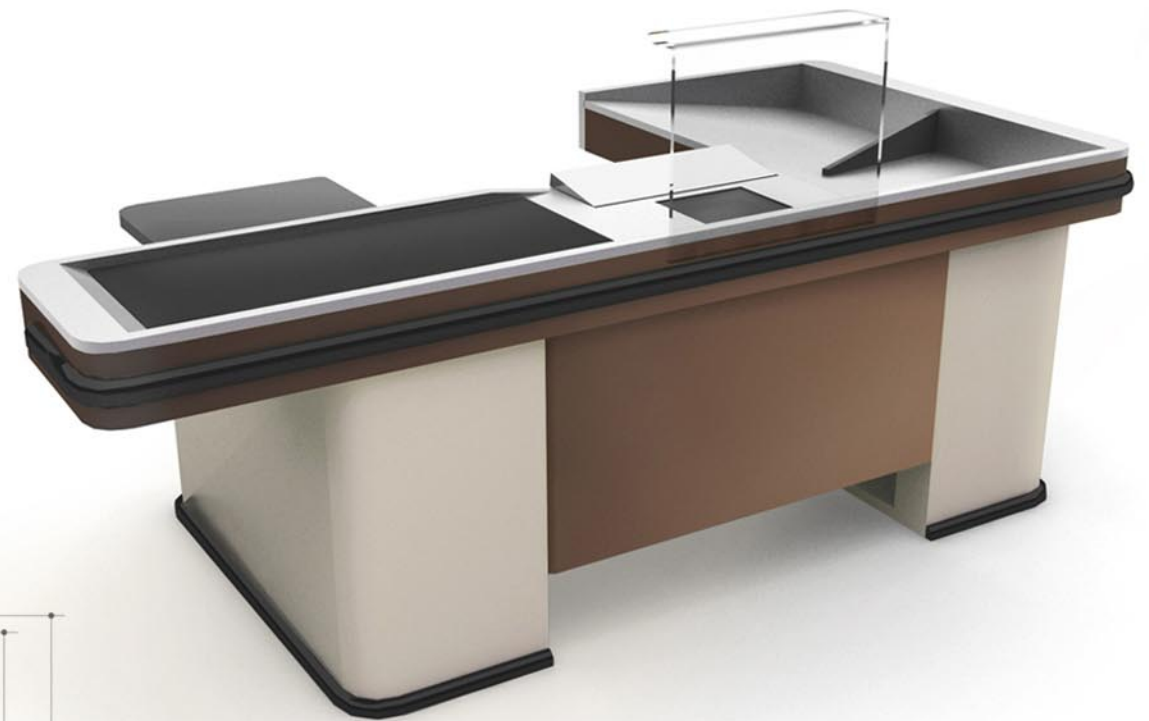

model boxu : B P' - A K

Pokladní box s posuvným pásem	BP'-AK 40/90	BP'-AK 40/120	BP'-AK 40/150	BP'-AK 40/180	BP'-AK 40/210
L T délka posuvného pásu v mm	900	1200	1500	1800	2100
L C délka celková v mm	2400	2700	3000	3300	3600