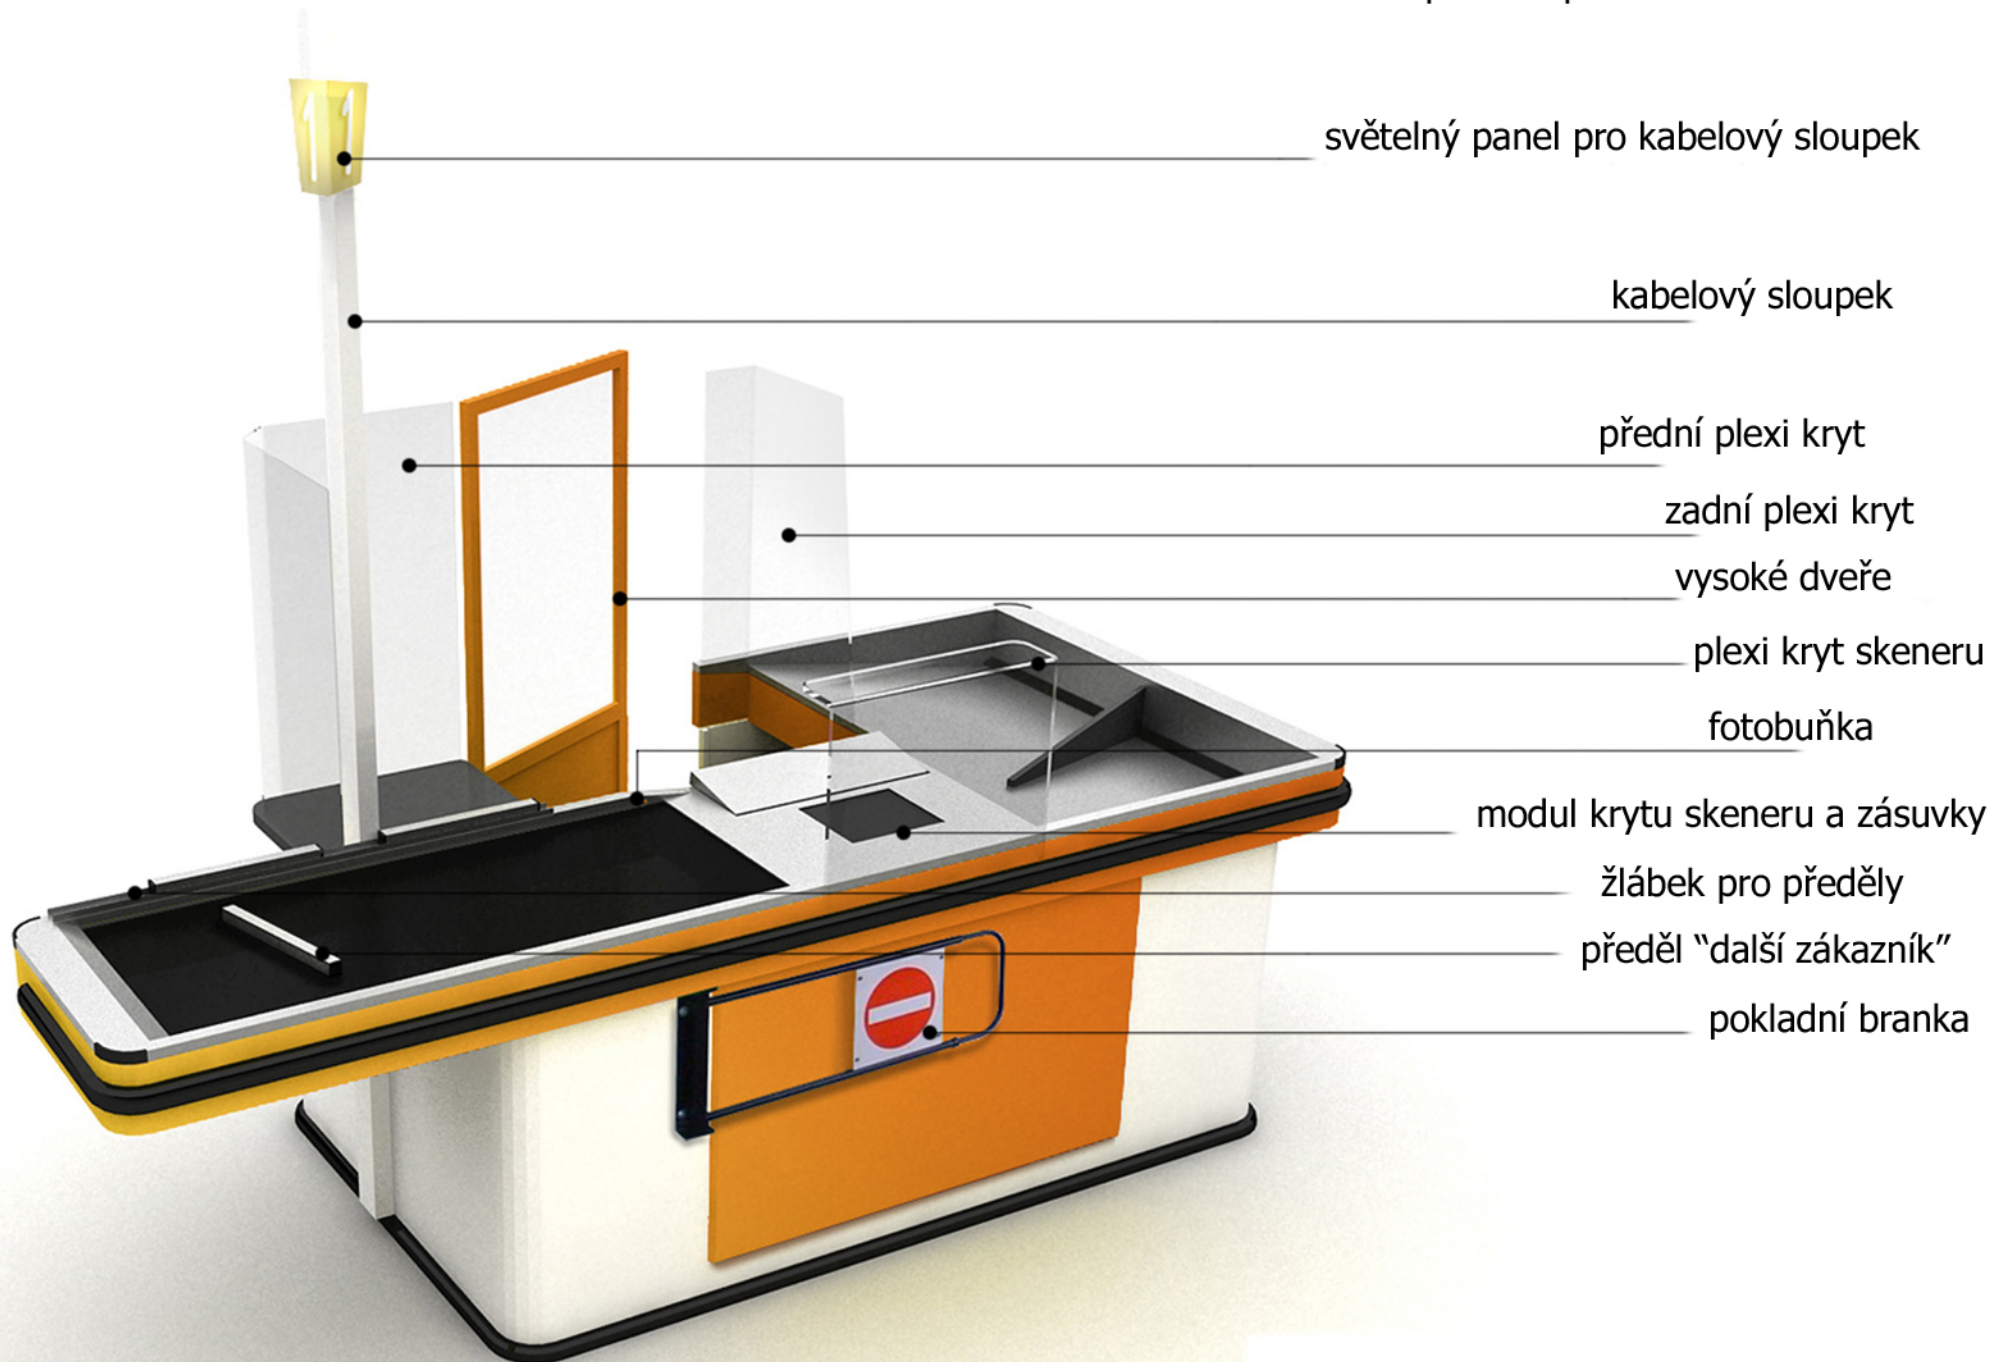

STANDARDNÍ BAREVNÁ PROVEDENÍ

OSTATNÍ BARVY ZA PŘÍPLATEK

Boxy i pokladní stanoviště z naší nabídky jsou vyrobeny z ocelového plechu, práškově ošetřeného dle barevného vzorníku RAL. Všechny prvky ohrožené poškrábáním jsou vyrobeny z kyselinostálého plechu, otěruvzdorného, dovolujícím kontakt s potravinami (druhy povrchu plechu: pomerančová kůže, len, kartáčovaný hladký plech, zrcadlově hladký plech). Povrch zařízení je chráněn ze strany zákazníka nárazovou lištou, která chrání povrch před mechanickým poškozením. Posuvný pás je čtyřvrstvý, antistatický. Pás je poháněn válcovým motorem s výkonem 85W a rychlost posuvu je 0,16 m/s. Posun pásu se provádí standardně nožním pedálem nebo na přání zákazníka fotobuňkou. Boxy jsou vyrobeny standardně jako pravostranné nebo levostranné (bez doplatku). Všechny materiály, ze kterých jsou boxy a pokladní stanoviště produkovány, odpovídají všem normám bezpečnosti.

model boxu : B P' - 0 1 . 0 1 . 0 3

model boxu : B P' - 0 1 . 0 2 . 0 8

model boxu : B P' - 0 1 . 0 5 . 0 1

model boxu : B P' - 0 1 . 0 8 . 0 1

BP doplňková příslušenství

BP zeleninový regál

BP zeleninová gondola police 800 mm

Zeleninový regál

Pokladní box CASH

BP Mini Tandem

BP Mobilní stanoviště 01

BP Stanoviště Monopol

BP Mobilní stanoviště 03

BP Zeleninový regál

Pokladní boxy - ceník 2016