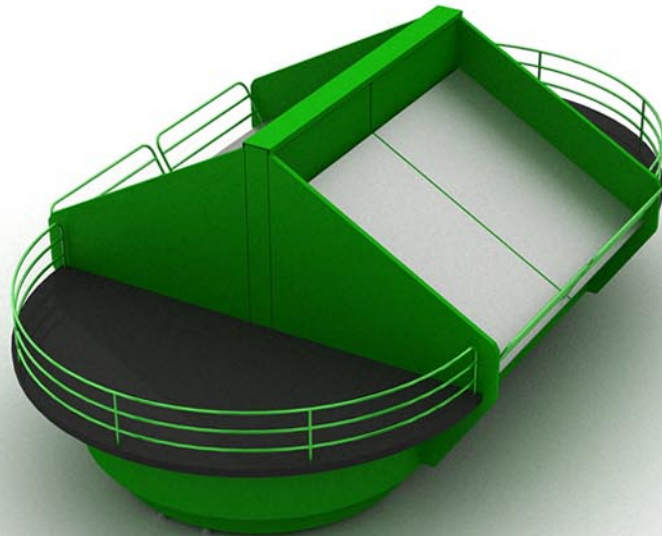

model boxu : B P' - 0 1 . 0 1 . 0 3

model boxu : B P' - 0 1 . 0 2 . 0 8

model boxu : B P' - 0 1 . 0 5 . 0 1

model boxu : B P' - 0 1 . 0 8 . 0 1

BP doplňková příslušenství

BP zeleninový regál

BP zeleninová gondola police 800 mm

Zeleninový regál

Pokladní box CASH

BP Mini Tandem

BP Mobilní stanoviště 01

BP Stanoviště Monopol

BP Mobilní stanoviště 03

BP Zeleninový regál

Pokladní boxy - ceník 2016