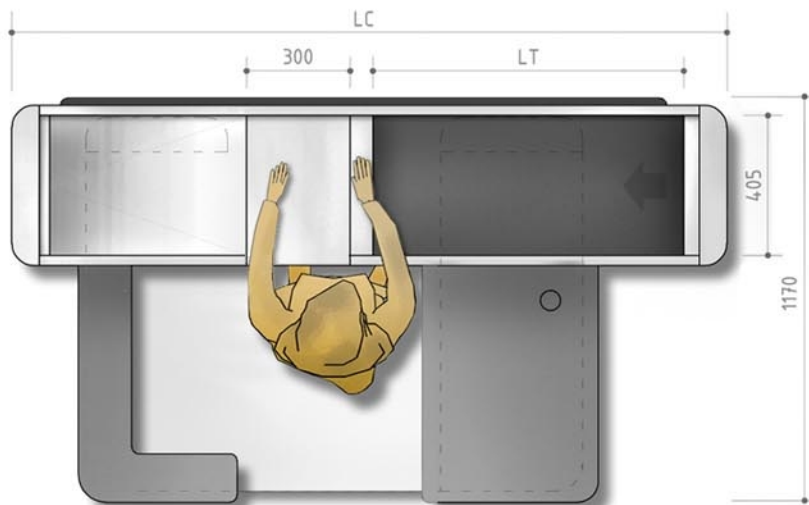

model boxu : B P' - Z M

Pokladní box s posuvným pásem	BP' - ZM 40 / 90	BP' - ZM 40 / 120	BP' - ZM 40 / 150	BP' - ZM 40 / 180	BP' - ZM 40 / 210
L T délka posuvného pásu v mm	900	1200	1500	1800	2100
L C délka celková v mm	2100	2400	2700	3000	3300