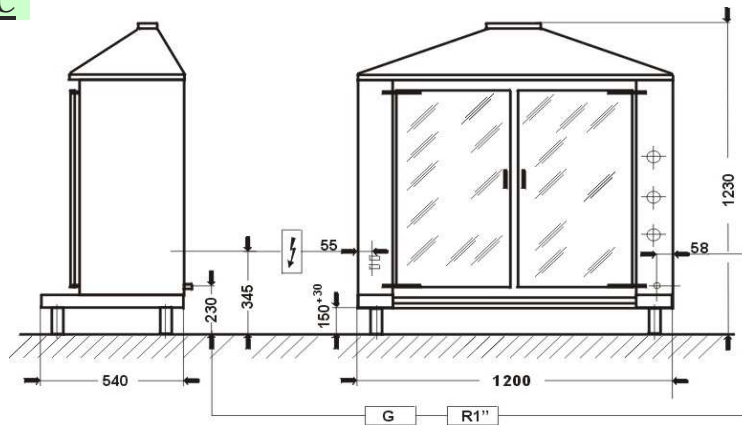

Plynový gril 000.OGZ-24NC

Označení 000.OGZ-24NC
Výkon 16,2 kW
Počet vidlic 4 ks
Připojení plynu R1"
Cena bez DPH 60.140,-

Jednorázový vklad 24 kuřat
Rozměry 1200x540x1300
Napětí 230V / 50Hz

Konvekční pece s napařováním a sondou

Označení 000.PK-4
Výkon 5,0 kW
Rozměry 600x650x720
Ø plotny 400 mm
Nosnost 100kg
Napětí 400V / 50 Hz
Cena bez DPH 62.880,-