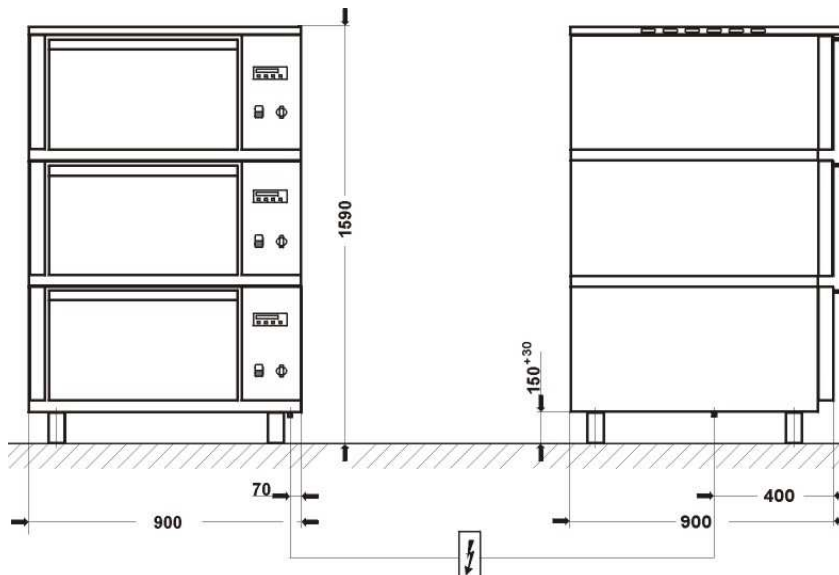

Označení 000.PE-1/T
Výkon 7,0 kW
Napětí 400V / 50Hz
Rozměry 900x900x650
Rozměry komory GN2/1 (530x650x340)
Cena bez DPH 35.540,-

000. PE-2/T
14,0 kW
400V / 50Hz
900x900x1120
GN2/1 (530x650x340)
62.880,-

000. PE-3/T
21,0 kW
400V / 50Hz
900x900x1590
GN2/1 (530x650x340)
90.210,-