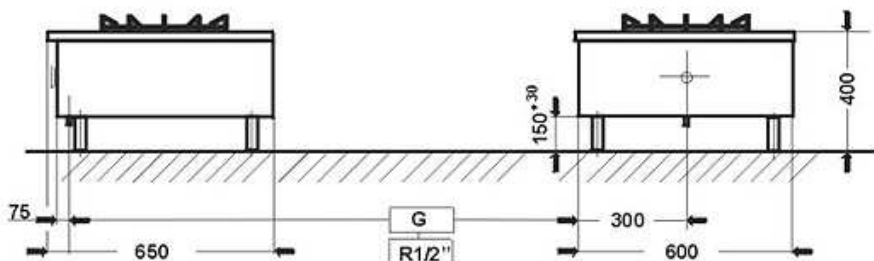

nemodulová zařízení

Podstavec 000.925
Rozměry 925x690x960
Cena bez DPH 6.820,-

Plynová stolička 000.TG-1F

Dvoukorunový hořák.

Označení 000.TG-1F
Výkon 9,0 kW
Rozměry 600x650x400
Připojení plynu R1/2“
Nosnost 100kg
Cena bez DPH 13.130,-