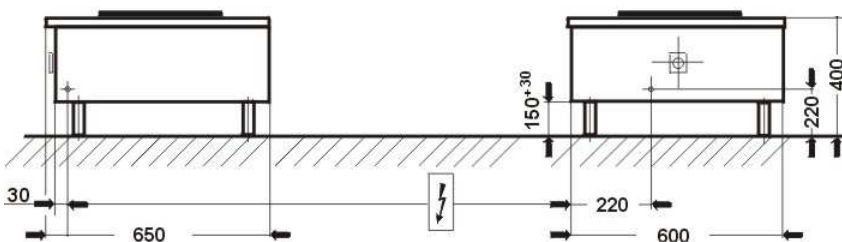

Plynová stolička 000.TG-2

Označení	000.TG-2
Výkon	2 x 9,0 kW
Rozměry	1160x580x440
Připojení plynu	R1/2"
Nosnost	2 x 100kg
Cena bez DPH	15.310,-

Elektrická stolička 000.TE-1F

Označení	000.TE-1F
Výkon	5,0 kW
Rozměry	600x650x400
Ø plotny	400 mm
Napětí	400V / 50 Hz
Nosnost	100kg
Cena bez DPH	13.670,-