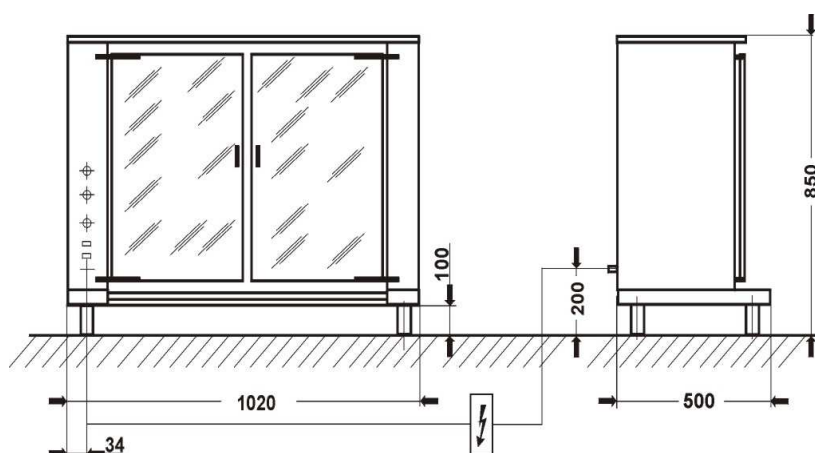

Elektrický gril 000.OE-12

Označení	000.OE-12
Výkon	7,5 kW
Počet vidlic	3 ks
Cena bez DPH	41.010,-

Jednorázový vklad	12 kuřat
Rozměry	1020x500x850
Napětí	400V / 50Hz

Elektrický gril, osvětlený, společné otáčení vidlic, oddělený ohřev každé vidlice.