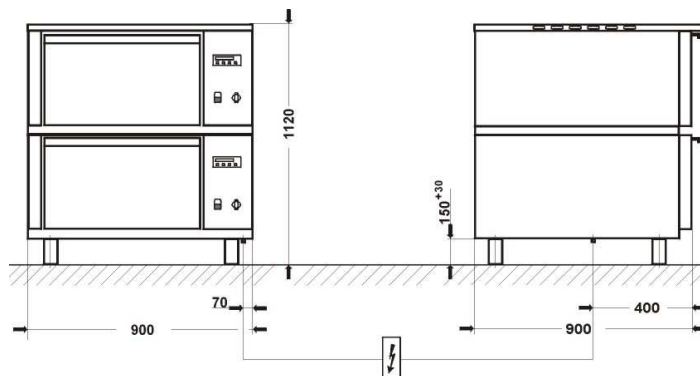

Označení 000.PE-1/T
Výkon 7,0 kW
Napětí 400V / 50Hz
Rozměry 900x900x650
Rozměry komory GN2/1 (530x650x340)
Cena bez DPH 35.540,-

000. PE-2/T
14,0 kW
400V / 50Hz
900x900x1120
GN2/1 (530x650x340)
62.880,-

000. PE-3/T
21,0 kW
400V / 50Hz
900x900x1590
GN2/1 (530x650x340)
90.210,-