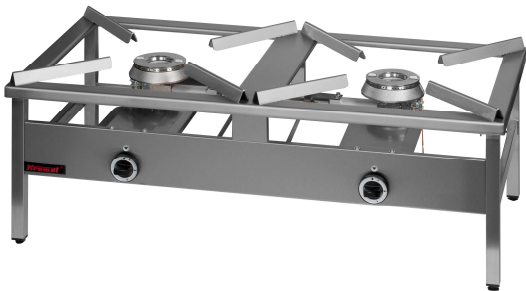

Plynová stolička 000.TG-1

Dvoukorunový hořák.

Označení 000.TG-1
Výkon 9,0 kW
Rozměry 580x580x440
Připojení plynu R1/2“
Nosnost 100kg
Cena bez DPH 8.750,-

nemodulová zařízení

Plynová stolička 000.TG-1H

Označení	000.TG-1H
Výkon	9,0 kW
Rozměry	580x580x720
Připojení plynu	R1/2"
Nosnost	100kg
Cena bez DPH	9.570,-

Plynová stolička 000.TG-2

Označení	000.TG-2
Výkon	2 x 9,0 kW
Rozměry	1160x580x440
Připojení plynu	R1/2"
Nosnost	2 x 100kg
Cena bez DPH	15.310,-

Elektrická stolička 000.TE-1F

Označení	000.TE-1F
Výkon	5,0 kW
Rozměry	600x650x400
Ø plotny	400 mm
Napětí	400V / 50 Hz
Nosnost	100kg
Cena bez DPH	13.670,-

Elektrická stolička 000.TE-1H

**nemodulová
zařízení**

Označení	000.TE-1H
Výkon	5,0 kW
Rozměry	600x650x720
Ø plotny	400 mm
Nosnost	100kg
Napětí	400V / 50 Hz
Cena bez DPH	13.950,-

Elektrický planetární gril 000.OE-6