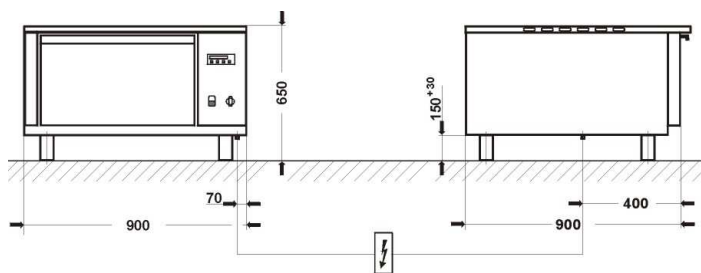

Označení 000.PE-1/T
Výkon 7,0 kW
Napětí 400V / 50Hz
Rozměry 900x900x650
Rozměry komory GN2/1 (530x650x340)
Cena bez DPH 35.540,-

000. PE-2/T
14,0 kW
400V / 50Hz
900x900x1120
GN2/1 (530x650x340)
62.880,-

000. PE-3/T
21,0 kW
400V / 50Hz
900x900x1590
GN2/1 (530x650x340)
90.210,-