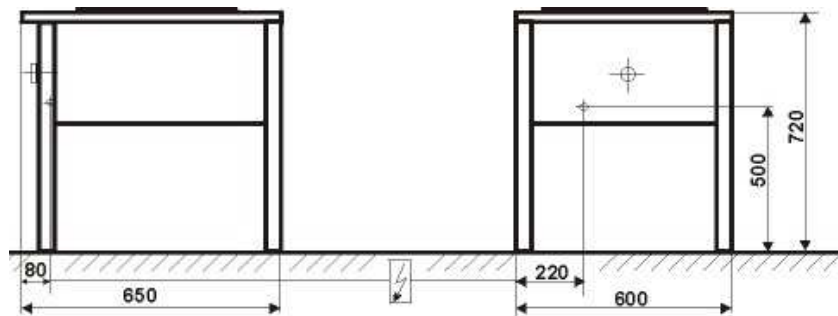

Označení	000.TE-1H
Výkon	5,0 kW
Rozměry	600x650x720
Ø plotny	400 mm
Nosnost	100kg
Napětí	400V / 50 Hz
Cena bez DPH	13.950,-

Elektrický planetární gril 000.OE-6