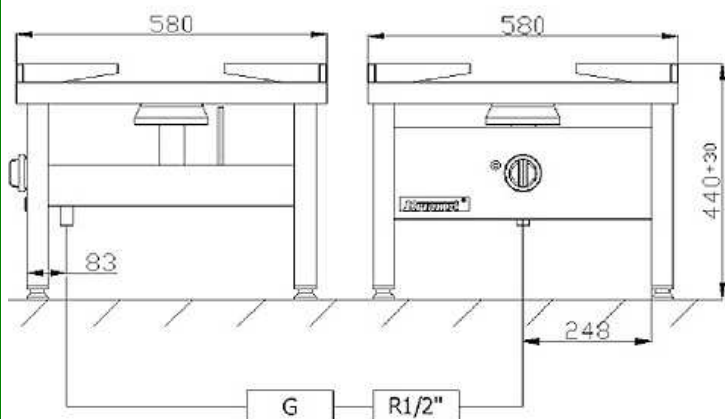

Plynová stolička 000.TG-1

Dvoukorunový hořák.