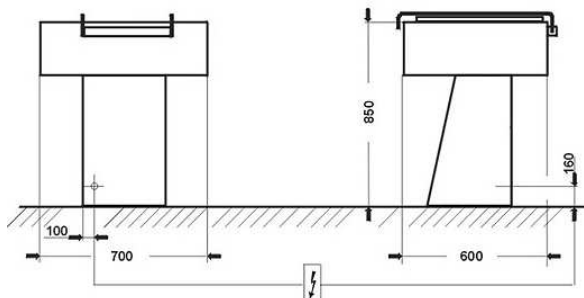

El. smažící pánev 000.PE-025N, 025S, 025P – CELONEREZOVÉ PŘÍJEMNÍ

Označení	000.PE-025N
Výkon	5,4 kW
Objem	37 ltr.
Pracovní plocha	0,25 m²
Napětí	400V / 50Hz
Rozměry	700x600x850
Vyklápění	ruční
Cena bez DPH	23.510,-

**nemodulová
zařízení**

El. smažící pánev 000.PE-040x, 000.PE-040p – CELONEREZOVÉ PŘÍJEMNÍ

Označení	000.PE-040x
Výkon	9,0 kW
Objem	64 ltr.
Pracovní plocha	0,40 m²
Napětí	400V / 50Hz
Rozměry	720x800x870
Vyklápění	elektrické
Cena bez DPH	41.560,-

Označení	000.PE-040P
Výkon	9,0 kW
Objem	64 ltr.
Pracovní plocha	0,40 m²
Napětí	400V / 50Hz
Rozměry	720x800x870
Vyklápění	ruční
Cena bez DPH	42.100,-

**nemodulová
zařízení**