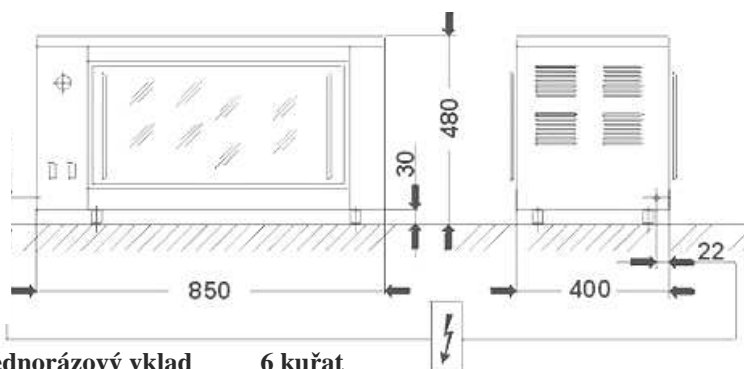

Elektrická stolička 000.TE-1H

**nemodulová
zařízení**

Označení	000.TE-1H
Výkon	5,0 kW
Rozměry	600x650x720
Ø plotny	400 mm
Nosnost	100kg
Napětí	400V / 50 Hz
Cena bez DPH	13.950,-

Elektrický planetární gril 000.OE-6