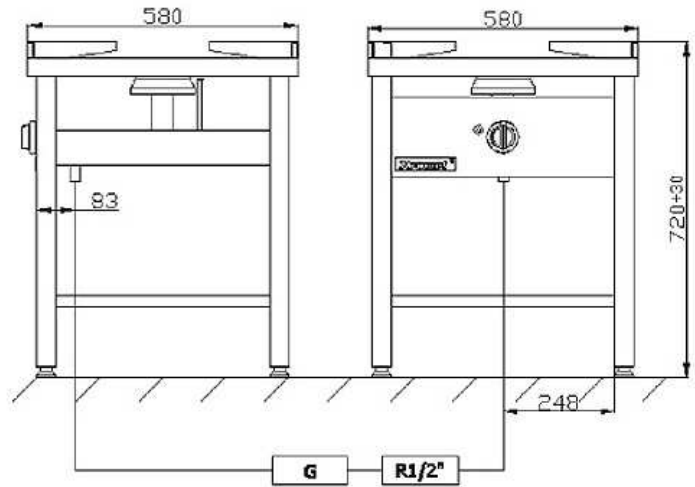

Plynová stolička 000.TG-1

Dvoukorunový hořák.

Označení 000.TG-1
Výkon 9,0 kW
Rozměry 580x580x440
Připojení plynu R1/2“
Nosnost 100kg
Cena bez DPH 8.750,-

nemodulová zařízení

Plynová stolička 000.TG-1H

Označení	000.TG-1H
Výkon	9,0 kW
Rozměry	580x580x720
Připojení plynu	R1/2"
Nosnost	100kg
Cena bez DPH	9.570,-