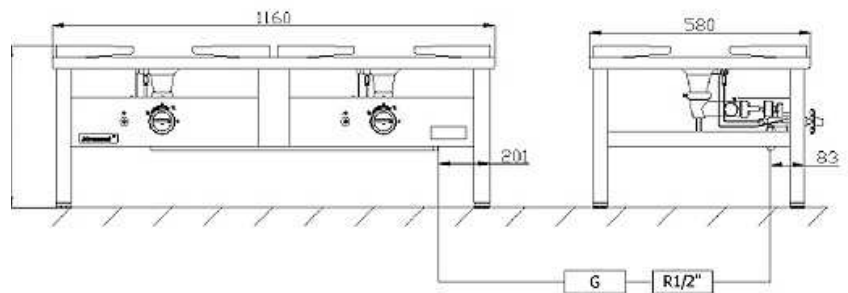

nemodulová zařízení

Plynová stolička 000.TG-1H

Označení	000.TG-1H
Výkon	9,0 kW
Rozměry	580x580x720
Připojení plynu	R1/2"
Nosnost	100kg
Cena bez DPH	9.570,-

Plynová stolička 000.TG-2

Označení	000.TG-2
Výkon	2 x 9,0 kW
Rozměry	1160x580x440
Připojení plynu	R1/2"
Nosnost	2 x 100kg
Cena bez DPH	15.310,-

Elektrická stolička 000.TE-1F

Označení	000.TE-1F
Výkon	5,0 kW
Rozměry	600x650x400
Ø plotny	400 mm
Napětí	400V / 50 Hz
Nosnost	100kg
Cena bez DPH	13.670,-