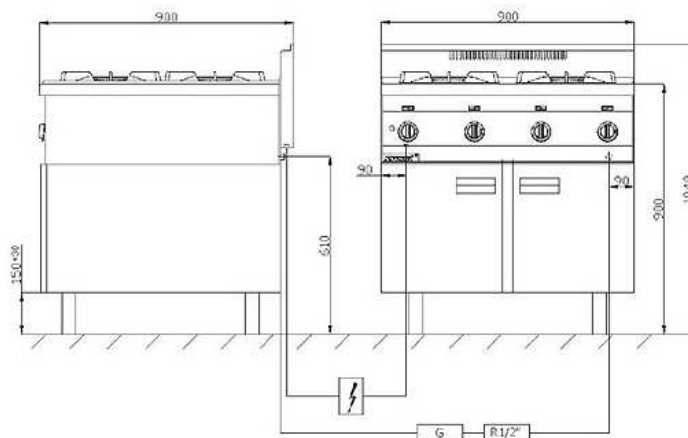

Plynulá regulace velikosti plamene, věčný plamen, elektromagnetické čidla zabráňující samočinnému úniku plynu.

Možnost konfigurace hořáků dle přání zákazníka např. (2x4,5kW + 1x7,5kW + 1x9,0kW), (1x4,5 + 2x7,5kW+1x9,0kW), (1x4,5kW + 1x7,5kW + 2x9,0kW).

900