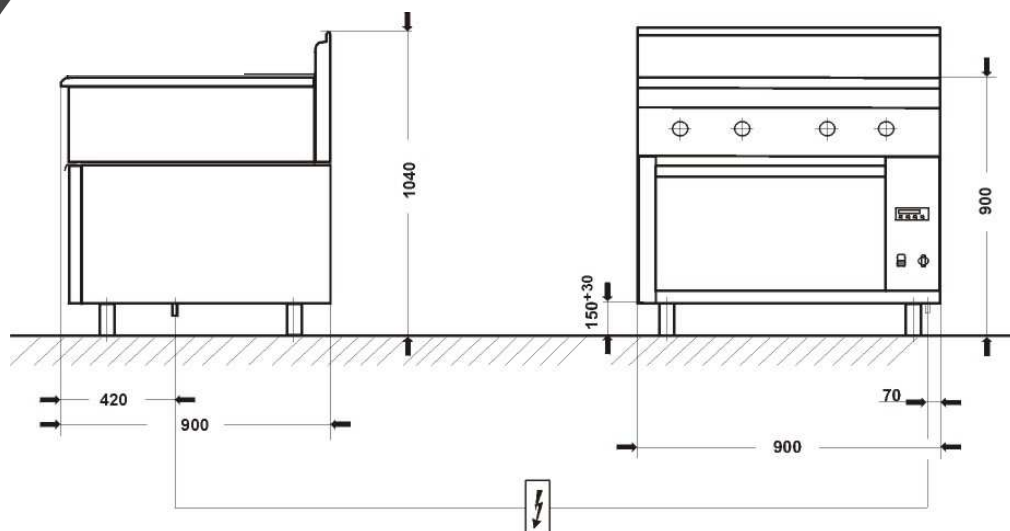

900

Plotny a termostaty značky **E.G.O.** (7 stupňů výkonu), signalizační prvky HURST,
trouba o velikosti GN2/1.6PE/T