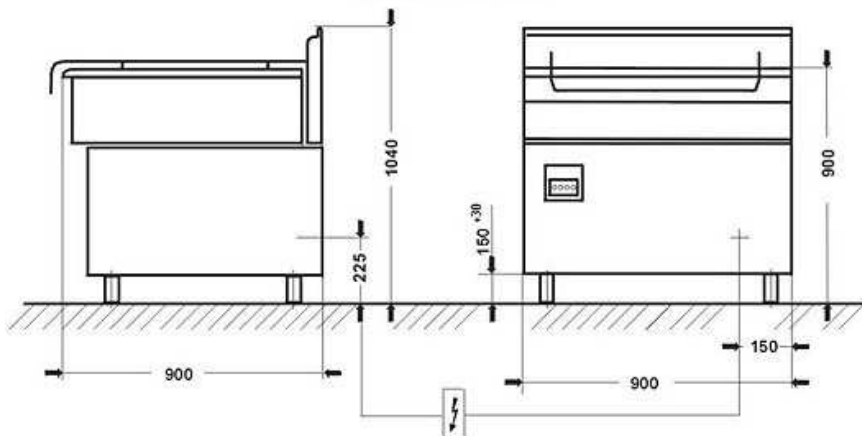

Plynové ventily WSK, vypouštěcí ventil ECHTERMANN, bezpečnostní ventily **Rubinetterie del Friuli**.

900

Elektrická smažicí pánev 900.PE-05Ex

900

Označení	900.PE-900-05Ex
Výkon	12,0 kW
Objem	80 ltr.
Pracovní plocha	0,5 m ²
Napětí	400V / 50Hz
Rozměry	900x900x900
Vyklápění	automatické
Cena bez DPH	94.040,-