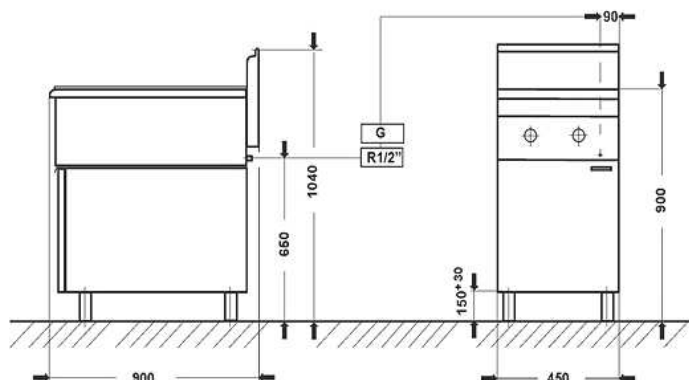

900

Plynové vařidlo 900.KG-2

900.KG-2.T
(29.530,-)

900.KG-2.S
(29.800,-)

900.KG-2.S-D
(31.930,-)

Označení	900.KG-2
Výkon	11,0 kW
Napětí	230V / 50Hz
Připojení	R1/2"
Rozměry	450x900x280 (resp. 900)
Počet hořáků	2 (1 x4,5kW + 1x7,5kW)
Cena bez DPH	22.970,-