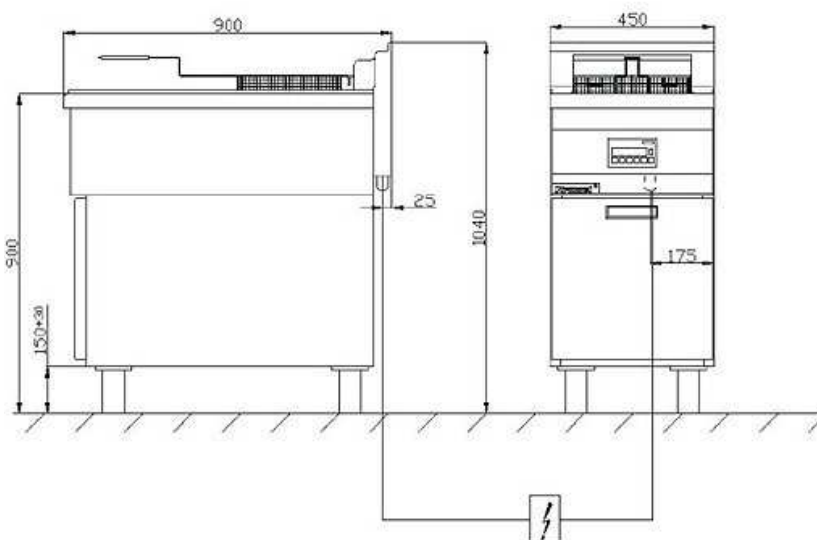

900

Elektrický vaříč těstovin 900.EUS-450

900

Označení	900.EUS-450
Příkon	9,0 kW
Napětí	3 NPE 230/400v 50Hz
Rozměry	450x900x900
Počet komor	1
Velikost komory	24,0 l
Cena bez DPH	48.660,-

- uvedená cena je bez dvířek!!!