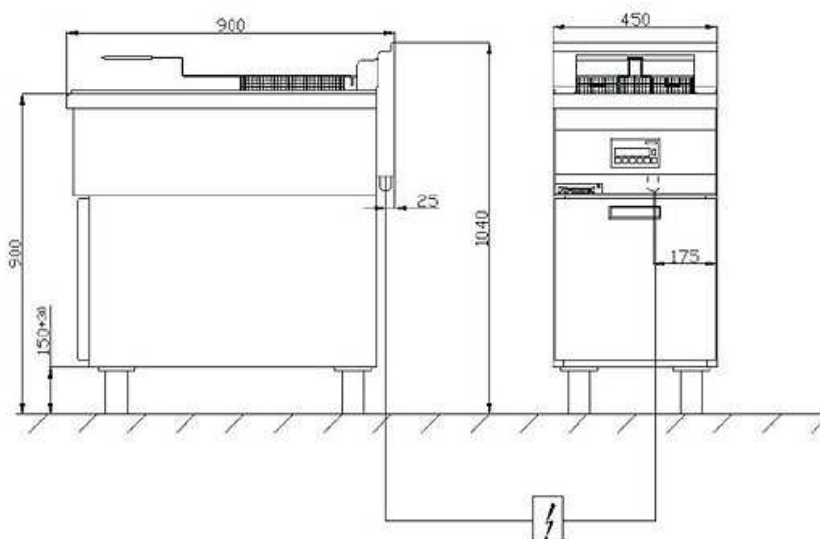

900

Označení	900.FG-22
Celkový příkon	18,0 kW
Rozměry	900x900x900
Počet komor	1
Velikost komory	25 ltr.
Cena bez DPH	67.250,-

- uvedená cena je bez dvířek!!!

Pracovní teplota 60-190°C, studená zóna, snadná nastavitelnost pracovní teploty i času smažení, výpustný ventil v podestavbě.