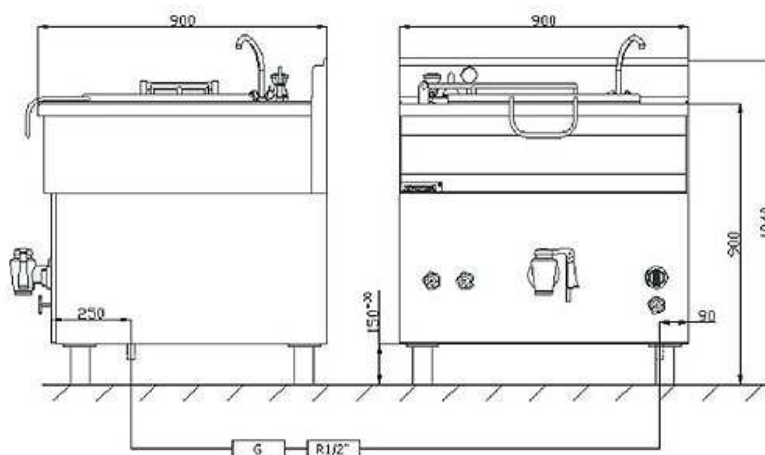

Označení	900.BGK-150.1
Výkon	20,0kW
Objem	150 ltr.
Přípojení (plyn)	R 1/2"
Rozměry	900x900x900
Ohřev	nepřímý
Přípojení vody	3/8" (teplá i studená)
Výpustný ventil	3/2"
Cena bez DPH	80.920,-