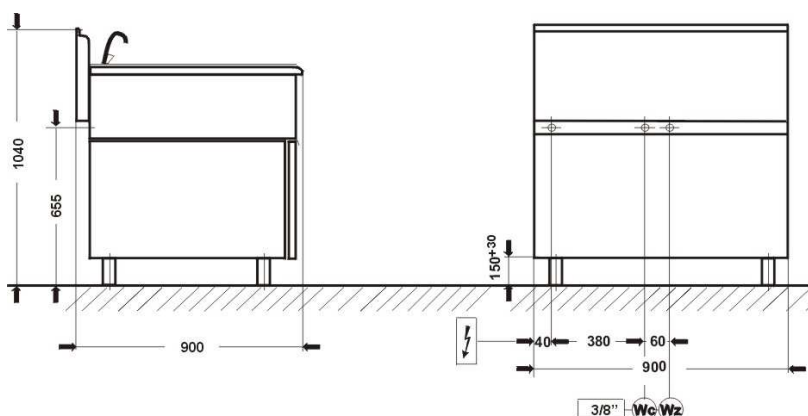

900.BE-2.T
(33.630,-)

900.BE-2.S
(34.170,-)

900.BE-2.S-D
(38.440,-)

Označení	900.BE-2
Výkon	4,0 kW
Napětí	230V / 50Hz
Rozměry	900x900x280 (resp. 900)
Vel. Komory	2 x (GN1/1 + GN1/3)
Teplota	30 – 90°C
Cena bez DPH	26.250,-