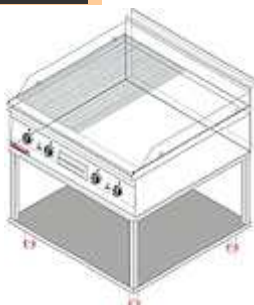

Elektrická grilování plotna 900.PBE-900GR

900.PBE-900GR.T	900.PBE-900GR.S	900.PBE-900GR.S-D
(54.400,-)	(54.950,-)	(57.080,-)

Označení	900.PBE-GR
Výkon	12,0 kW
Napětí	400V / 50Hz
Povrch	½ hladká, ½ rýhovaná
Rozměry	900x900x280 (resp. 900)
Pracovní povrch	0,65 m²
Cena bez DPH	47.020,-