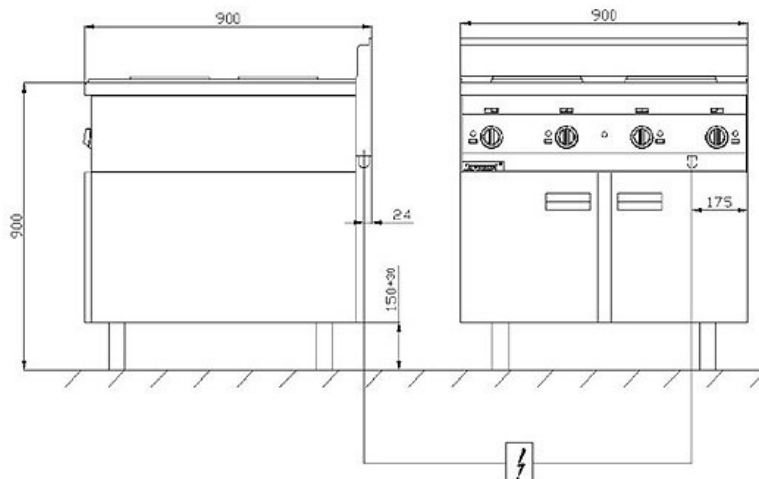

Elektrické vařidlo 900.KE-4

900.KEZ 900-4.T
(51.120,-)

900.KEZ 900-4.S
(51.670,-)

900.KEZ 900-4.S-D
(55.930,-)

Označení	900.KEZ-900-4
Výkon	16,0 kW
Napětí	400V / 50Hz
Rozměry	900x900x280 (resp. 900)
Počet ploten	4 (4 x 4,0kW)
Cena bez DPH	43.740,-