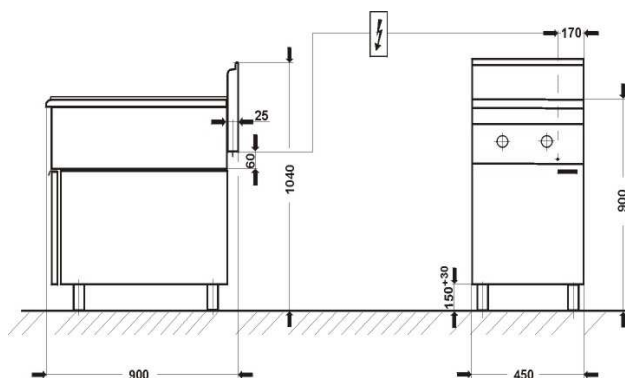

Označení	900.KEZ-450-2
Výkon	8,0 kW
Napětí	400V / 50Hz
Rozměry	450x900x280 (resp. 900)
Počet ploten	2 (2 x 4,0kW)
Cena bez DPH	26.250,-

Plotny a termostaty značky **E.G.O.** (7 stupňů výkonu), signalizační prvky HURST.