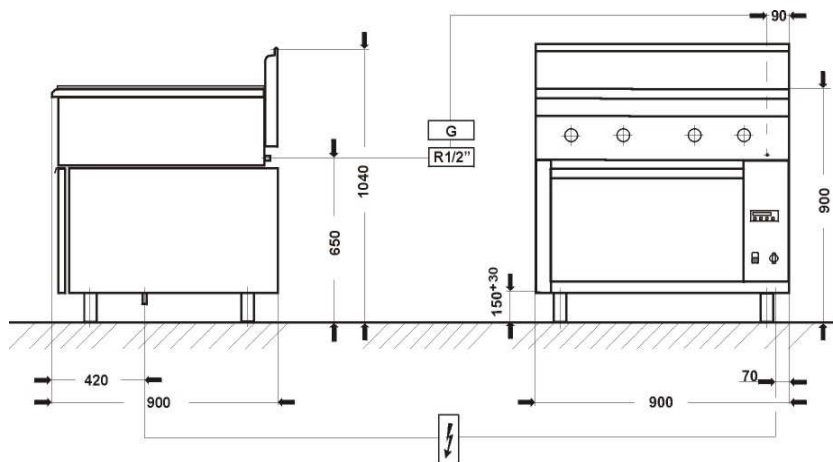

Označení	900.KG-4PE/T
Výkon (plyn)	30,0 kW
Výkon el. trouby	7,0kW
Napětí	400V / 50Hz
Připojení plynu	R1/2"
Rozměry	900x900x900
Rozměr trouby	GN2/1 (530x650x340)
Počet hořáků	4
	(1x7,5kW + 1x4,5kW + 2x9kW)
Cena bez DPH	79.280,-