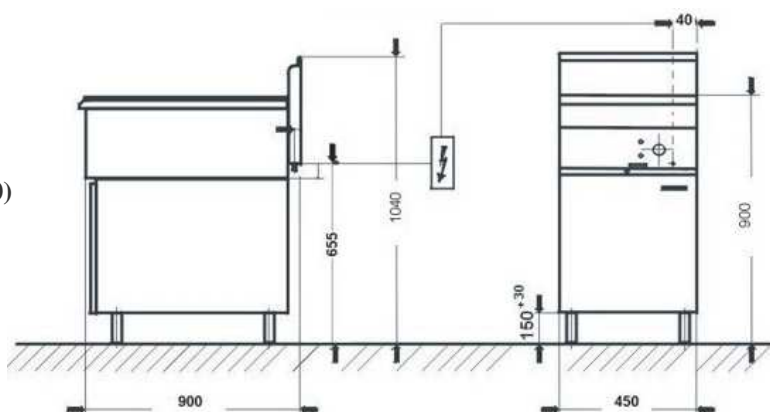

Označení	900.BE-1
Výkon	2,0 kW
Napětí	230V / 50Hz
Rozměry	450x900x280 (resp. 900)
Vel. Komory	GN1/1 + GN1/3
Teplota	30 – 90°C
Cena bez DPH	18.050,-