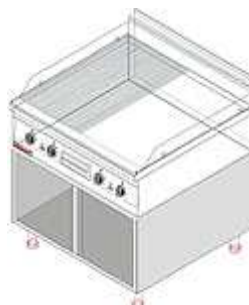

Elektrická grilování plotna 900.PBE-900GR

900.PBE-900GR.T	900.PBE-900GR.S	900.PBE-900GR.S-D
(54.400,-)	(54.950,-)	(57.080,-)

Označení	900.PBE-GR
Výkon	12,0 kW
Napětí	400V / 50Hz
Povrch	½ hladká, ½ rýhovaná
Rozměry	900x900x280 (resp. 900)
Pracovní povrch	0,65 m²
Cena bez DPH	47.020,-