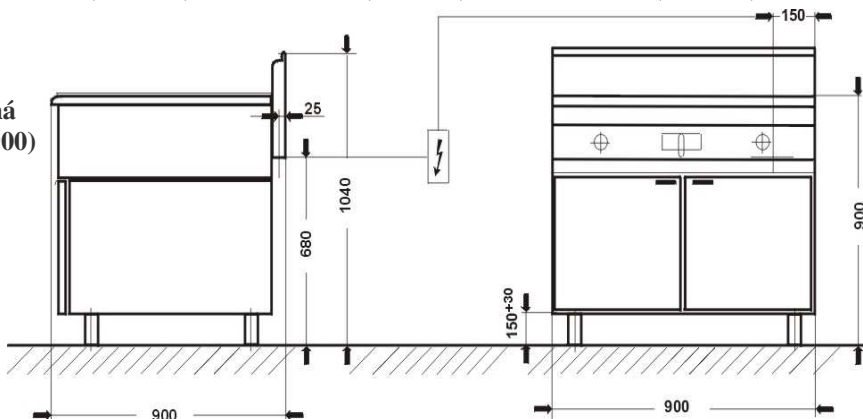

Chromovaná vrstva - 50 mikronů, 2 x dělená zásuvka na tuk, nerezový korek na tuk, lopatka.

Spínače a regulátory výkonu **E.G.O.**, topné prvky SELFA.

900