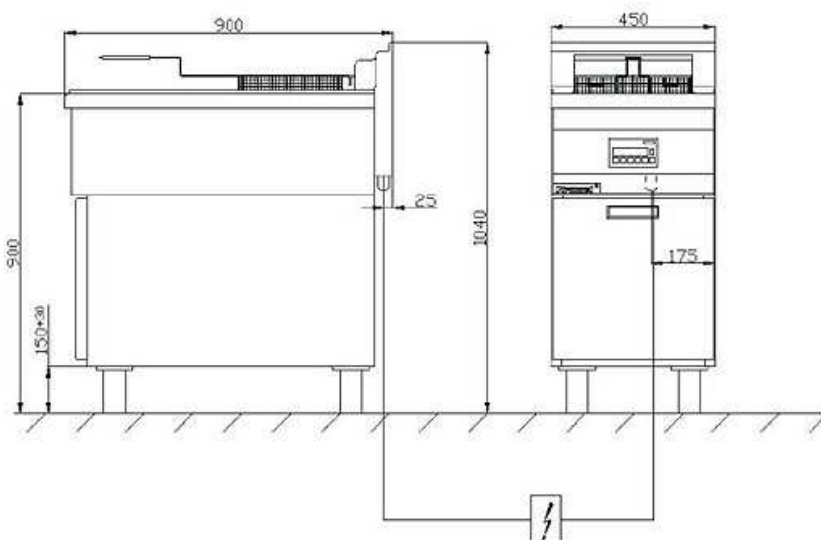

900

Elektrická fritéza 900.FE-18f

900

Označení	900.FE-18f
Výkon	13,5 kW
Napětí	400V / 50Hz
Rozměry	450x900x900
Počet komor	1
Velikost komory	18 ltr.
Digitální ovládání	
Cena bez DPH	41.560,-
- uvedená cena je bez dvířek!!!	