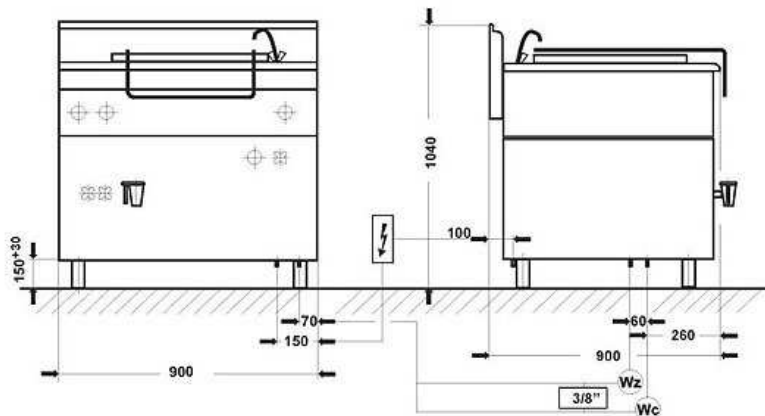

Označení	900.BEK-150.2
Výkon	18,5kW
Objem	150 ltr.
Napětí	400V / 50Hz
Rozměry	900x900x900
Ohřev	nepřímý
Přípojení vody	3/8" (teplá i studená)
Výpustný ventil	3/2"
Cena bez DPH	79.280,-

Plynulá regulace výkonu, výpustný ventil 1,5 palce.

Spínače a regulátory výkonu **E.G.O.**, vypouštěcí ventil ECHTERMANN, bezpečnostní ventily **Rubinetterie del Friuli**.