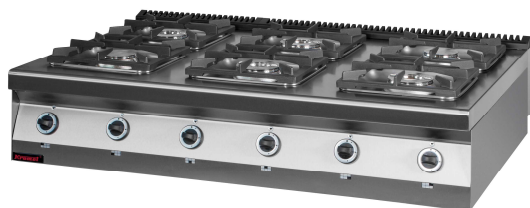

Plynové vařidlo 900.KG-6

900

900.KG-6.T
(56.040,-)

900.KG-6.S
(56.860,-)

900.KG-6.S-D
(63.260,-)

Označení	900.KG-6
Výkon	42,0 kW
Napětí	230V / 50Hz
Připojení	R3/4"
Rozměry	1350x900x280 (resp. 900)
Počet hořáků	6
	(2x7kW + 2x4,5kW + 2x9,0kW)
Cena bez DPH	47.570,-

Plynulá regulace velikosti plamene, věčný plamen, elektromagnetické čidla zabráňující samočinnému úniku plynu.
Možnost konfigurace hořáků dle přání zákazníka.