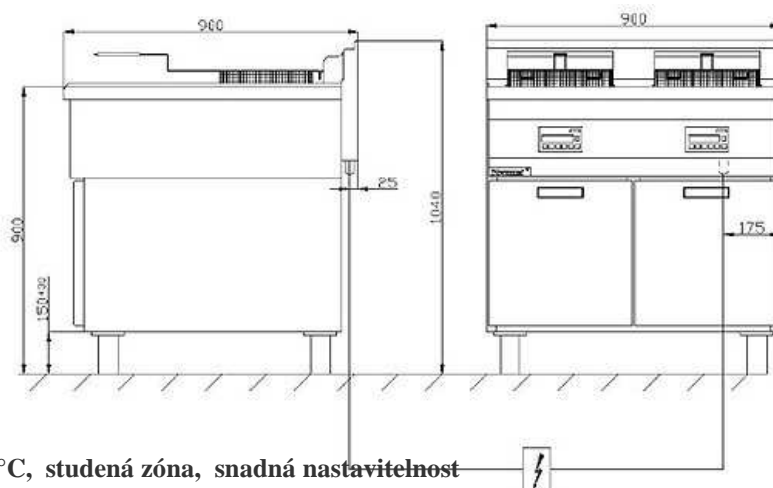

Označení	900.EUS-900
Příkon	18,0 kW
Napětí	3 NPE 230/400v 50Hz
Rozměry	900x900x900
Počet komor	2
Velikost komory	24,0 l
Cena bez DPH	77.090,-

- uvedená cena je bez dvířek!!!