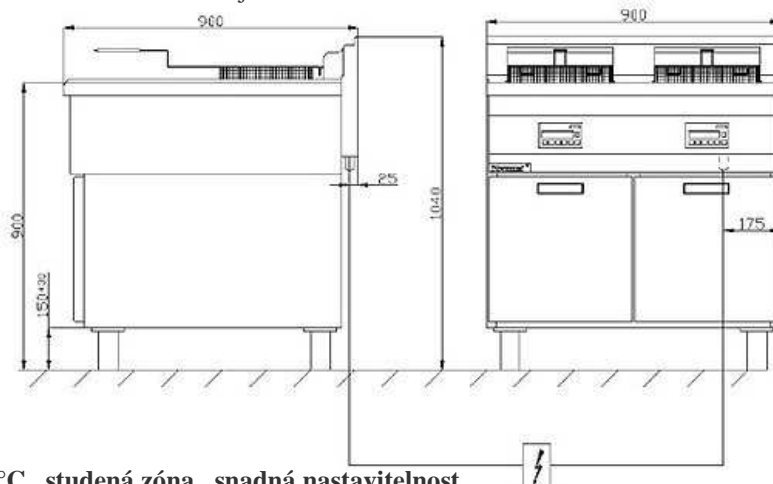

Označení	900.FE-2x-18f
Příkon	27 kW
Napětí	400V / 50Hz
Rozměry	900x900x900
Počet komor	2
Velikost komory	25 ltr.
Digitální ovládání	
Cena bez DPH	62.880,-
- uvedená cena je bez dvířek!!!