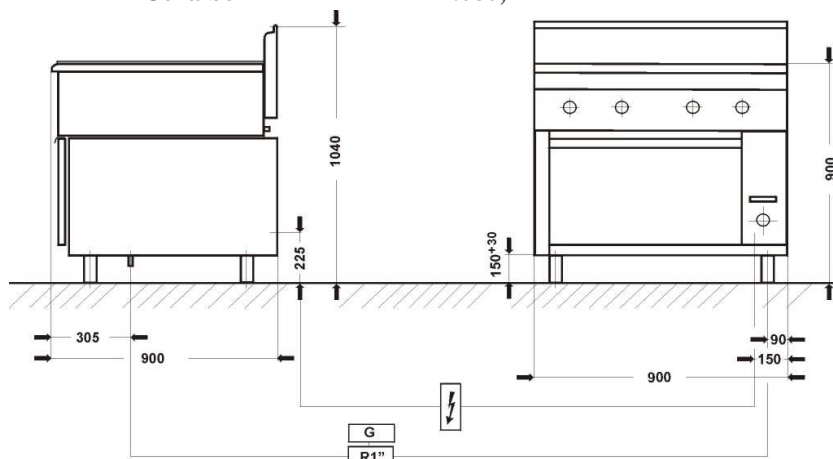

Označení	900.KG-4PE/T
Výkon (plyn)	30,0 kW
Výkon el. trouby	7,0kW
Napětí	400V / 50Hz
Připojení plynu	R1/2"
Rozměry	900x900x900
Rozměr trouby	GN2/1 (530x650x340)
Počet hořáků	4
	(1x7,5kW + 1x4,5kW + 2x9kW)
Cena bez DPH	79.280,-

Plynulá regulace velikosti plamene, věčný plamen, elektromagnetické čidla zabráňující samočinnému úniku plynu, trouba o velikosti GN2/1.

900

Plynový sporák s plynovou troubou 900.KG-4PG

900

Označení	900.KG-4PG
Výkon (hořáky)	30,0 kW
Výkon (trouba)	7,5kW
Napětí	400V / 50Hz
Přípojení plynu	R3/4"
Rozměry	900x900x900
Rozměr trouby	GN2/1 (530x650x340)
Počet hořáků	4
	(1x7,5kW + 1x4,5kW + 2x9,0kW)
Cena bez DPH	71.080,-

Plynulá regulace velikosti plamene, věčný plamen, elektromagnetické čidla zabraňující samočinnému úniku plynu, trouba o velikosti GN2/1.

Plynový sporák s elektrickou horkovzdušnou troubou

Označení	900.KG-6PE/T/SD
Výkon (hořáky)	42,0 kW
Výkon el. trouby	7,0 kW
Napětí	400V / 50Hz
Přípojení plynu	R3/4"
Rozměry	1350x900x900
Rozměr trouby	GN2/1 (530x650x340)
Počet hořáků	6
	(2x7kW + 2x4,5kW + 2x9,0kW)
Cena bez DPH	107.110,-