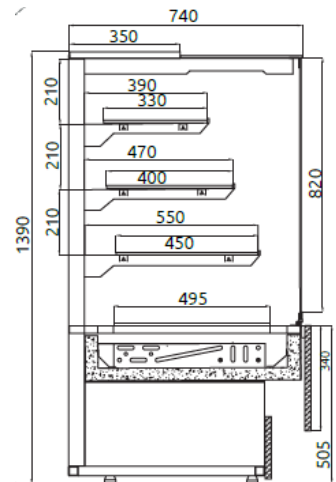

LAGUNA C-LG

Cukrářské prosklené chladicí vitríny LAGUNA C-PN-w mají dynamické chlazení (s ventilátory), jež vychlazuje kompletní výstavní prostor pro maximální užitnou hodnotu vitríny. ve verzi chlazené se zabudovaným agregátem a nechlazené neutrální bez agregátu. K vitrínám se vyrábí designově stejné pokladní a prodejní pulty LPK na zakázku.

- rozsah vnitřních teplot: **+2°C do +8°C**
  (teplota okolí +25°C a vlhkosti do 60%)
- **DVOJITÁ TERMOIZOLAČNÍ skla**
- tři skleněné police, **VŠECHNY VYCHLAZENÉ!**
- LED osvětlení všech polic
- elektronický digitální termostat s displejem
- pozinkovaný korpus s práškovým nástřikem
- ekologické chladivo R290
- úsporný zabudovaný chladicí agregát
- napájení 230V/50Hz
- přední sklo s ofukem teplého vzduchu proti rosení

Rovné výklopné sklo v hliníkové liště
Ekologická izolace z PU pěny
Hliníkové nosné lišty ve zlaté/stříbrné barvě
Automatické odpařování kondenzátu
Automatické odtávání
Stavitelné gumové nožky
Opláštění MDF deska v různých dřev. odstínech
Spodní panel podsvětlený
Zadní posuvná dvířka s dvojitým sklem v nerez. rámu
a integrovaným madlem

PŘÍSLUŠENSTVÍ ZA DOPLATEK:

Teplotní registrátor s naprogramováním
Zařízení pro udržení vlhkosti vnitřního prostředí vitríny
Narážecí vozíková lišta
Přední spodní sokl v provedení "EKO KŮŽE"
Žulová pracovní plocha pro pokladní (neutrální) pulty
Provedení pro zabudování bez opláštění (snížení ceny)

Označení modelu	Rozměr (d x hl. x v) mm	Cena Kč bez DPH
C-09 LAGUNA	940 x 780 x 1390	99.900,-
C-13 LAGUNA	1340 x 780 x 1390	108.700,-
C-09 Laguna B.A. bez agregátu	940 x 780 x 1390	92.500,-
C-13 Laguna B.A. bez agregátu	1340 x 780 x 1390	101.400,-
Hydrostat – regulace vlhkosti		3.800,-

barva MDF - přední soklové části:	
barva MDF - bočnice:	
barva hliník. profilů: (stříbrná / zlatá)	
barva policového stojanu: (zlatá / stříbrná)	
barva přední části - "EKO KŮŽE" :