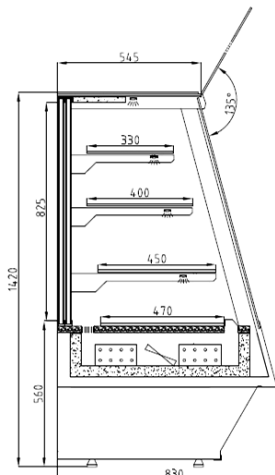

VISION C-SP

Skla: **výklopná nahoru na plynových pístech**

Hloubka: 830mm

Rozsah vnitřních teplot: **+5°C do +15°C** (teplota okolí +25°C a vlhkosti do 60%)

Chladivo: **R 290** Typy: chlazení **dynamické (ventilované)**