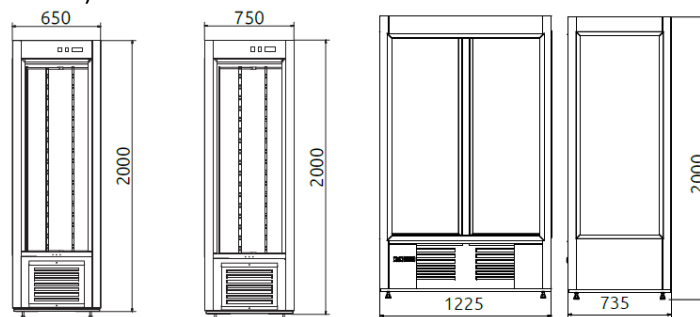

Elektronický digitální termostat s displejem

Ekologická izolace z PU pěny

LED osvětlení

Označení modelu	Systém polic	Police	Rozměry dxhl v mm	Opláštění	Cena Kč bez DPH
SW-504 L	pevné	skleněné	650 x 735	lakované	63.900,-
SW-504 L /o	otočné	skleněné	650 x 735	lakované	68.800,-
SW-604 L	pevné	skleněné	750 x 735	lakované	64.900,-
SW-604 L /o	otočné	skleněné	750 x 735	lakované	69.800,-
SW-604 L /o D	otočné	skleněné	750 x 735	dřevěné	85.800,-
SW-604 D	pevné	skleněné	750 x 735	dřevěné	80.950,-
SW-1200 IV DR	pevné	drátěné	1225 x 735		85.990,-
Dodatečná police		sklo			780,-
Komplet koleček		kov + plast			3.270,-