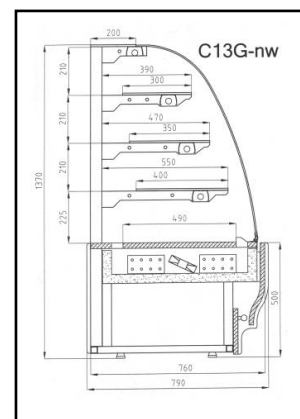

Označení modelu	Rozměr (d x hl. x v) mm	Cena Kč bez DPH
C-09Gn/W s agregátem	940 x 930/790 x 1370	81.030,-
C-13Gn/W s agregátem	1340 x 930/790 x 1370	88.710,-
C-17Gn/W s agregátem	1740 x 930/790 x 1370	95.420,-
C-09BA bez agregátu	940 x 930/790 x 1370	73.920,-
C-13BA bez agregátu	1340 x 930/790 x 1370	81.270,-
C-17BA bez agregátu	1740 x 930/790 x 1370	87.850,-
C-09NT nechlazená	940 x 930/790 x 1370	51.240,-
C-13NT nechlazená	1340 x 930/790 x 1370	54.180,-
C-17NT nechlazená	1740 x 930/790 x 1370	68.460,-
C-09NC na bonbony	940 x 930/790 x 1370	58.540,-
C-13NC na bonbony	1340 x 930/790 x 1370	69.260,-
C-17NC na bonbony	1740 x 930/790 x 1370	95.060,-
LPK C-GN prodejní pult	1000 x 930/790 x 900	19.500,-

barva MDF - přední soklové části:

barva MDF - bočnice:

barva hliník. profilů:
(stříbrná / zlatá)

barva policového stojanu:
(zlatá / stříbrná)

barva přední části -
"EKO KŮŽE":