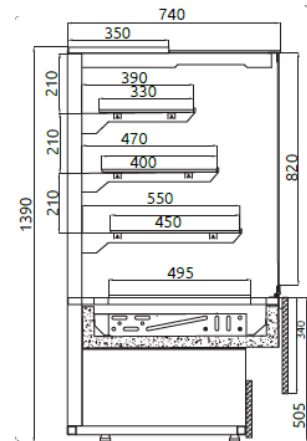

MALAGA C-PN-w - verze "MDF"

PŘÍSLUŠENSTVÍ ZA DOPLATEK:

- Teplotní registrátor s naprogramováním
- Hydrostat – regulace vlhkosti vnitřního prostředí vitríny
- Narážecí vozíková lišta
- **Přední spodní sokl v provedení "EKO KŮŽE"**
- Žulová pracovní plocha pro pokladní (neutrální) pulty
- Provedení pro zabudování bez opláštění (snížení ceny)

Označení modelu	Rozměr (d x hl. x v) mm	Cena Kč bez DPH
C-06 PN-w	640 x 780 x 1390	79.000,-
C-09 PN-w	940 x 780 x 1390	84.400,-
C-13 PN-w	1340 x 780 x 1390	92.300,-
C-17 PN-w	1740 x 780 x 1390	98.700,-
Hydrostat regulace vlhkosti		3.800,-
C-06 PN-w, B.A.	640 x 780 x 1390	72.800,-
C-09 PN-w B.A.	940 x 780 x 1390	77.300,-
C-13 PN-w B.A.	1340 x 780 x 1390	84.800,-
C-17 PN-w B.A.	1740 x 780 x 1390	91.100,-

barva MDF - přední soklové části:

barva MDF - bočnice:

barva hliník. profilů: (stříbrná / zlatá)

barva policového stojanu: (zlatá / stříbrná)

barva přední části - "EKO KŮŽE" :

B.A. – verze bez agregátu