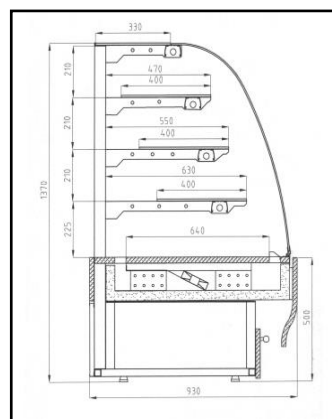

Označení modelu	Rozměr (d x hl. x v) mm	Cena Kč bez DPH
C-09Gn/W s agregátem	940 x 930/790 x 1370	81.030,-
C-13Gn/W s agregátem	1340 x 930/790 x 1370	88.710,-
C-17Gn/W s agregátem	1740 x 930/790 x 1370	95.420,-
C-09BA bez agregátu	940 x 930/790 x 1370	73.920,-
C-13BA bez agregátu	1340 x 930/790 x 1370	81.270,-
C-17BA bez agregátu	1740 x 930/790 x 1370	87.850,-
C-09NT nechlazená	940 x 930/790 x 1370	51.240,-
C-13NT nechlazená	1340 x 930/790 x 1370	54.180,-
C-17NT nechlazená	1740 x 930/790 x 1370	68.460,-
C-09NC na bonbony	940 x 930/790 x 1370	58.540,-
C-13NC na bonbony	1340 x 930/790 x 1370	69.260,-
C-17NC na bonbony	1740 x 930/790 x 1370	95.060,-
LPK C-GN prodejní pult	1000 x 930/790 x 900	19.500,-

barva MDF - přední soklové části:

barva MDF - bočnice:

barva hliník. profilů:
(stříbrná / zlatá)

barva policového stojanu:
(zlatá / stříbrná)

barva přední části -
"EKO KŮŽE":