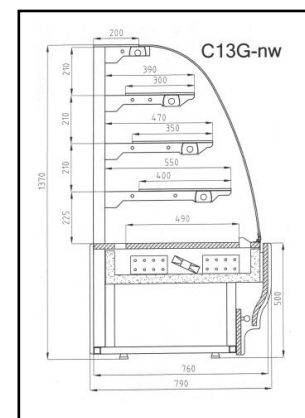

K vitrínám se vyrábí designově stejné pokladní a prodejní pulty LPK na zakázku v různých délkách a také ve verzi vnějšího / vnitřního 90° rohu.

- rozsah vnitřních teplot: **+5°C do +15°C**  
(teplota okolí +25°C a vlhkosti do 60%)
- tři skleněné police, **VŠECHNY VYCHLAZENÉ!**
- LED osvětlení všech polic
- elektronický digitální termostat s displejem
- pozinkovaný korpus s práškovým nástřikem
- ekologické chladivo R507
- úsporný zabudovaný chladicí agregát
- napájení 230V/50Hz
- přední sklo s ofukem teplého vzduchu proti rosení

CARMELLO CGn - verze "EKO KŮŽE"

Označení modelu	Rozměr (d x hl. x v) mm	Cena Kč bez DPH
C-09Gn / C-09Gnw	945 x 930/790 x 1370	52.060,-
C-13Gn / C-13Gnw	1345 x 930/790 x 1370	57.520,-
C-17Gn / C-17Gnw	1745 x 930/790 x 1370	62.290,-
LPK CGnw	945 x 930/790 x 870	12.960,-
LPK CGnw (prosklený)	945 x 930/790 x 870	14.590,-
C-09Gn/w -nechlazená	945 x 930/790 x 1370	25.180,-
C-13Gn/w -nechlazená	1345 x 930/790 x 1370	32.740,-
C-17Gn/w -nechlazená	1745 x 930/790 x 1370	42.810,-