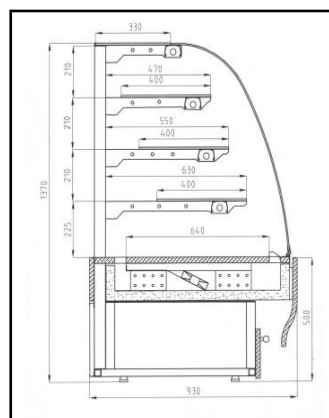

# CARMELLO C-Gn

Cukrářské prosklené chladicí vitríny CARMELLO C-Gn mají dynamické chlazení (s ventilátory), jež vychlazuje kompletní výstavní prostor pro maximální užitnou hodnotu vitríny.

Vyrábějí se ve dvou hloubkách typ C-Gn hloubka 930 mm a typ C-Gnw hloubka 790 mm, ve verzi chlazené se zabudovaným agregátem a nechlazené neutrální bez agregátu.

K vitrínám se vyrábí designově stejné pokladní a prodejní pulty LPK na zakázku v různých délkách a také ve verzi vnějšího / vnitřního 90° rohu.

- rozsah vnitřních teplot: **+5°C do +15°C**  
(teplota okolí +25°C a vlhkosti do 60%)
- tři skleněné police, **VŠECHNY VYCHLAZENÉ!**
- LED osvětlení všech polic
- elektronický digitální termostat s displejem
- pozinkovaný korpus s práškovým nástřikem
- ekologické chladivo R507
- úsporný zabudovaný chladicí agregát
- napájení 230V/50Hz
- přední sklo s ofukem teplého vzduchu proti rosení

CARMELLO CGn - verze "EKO KŮŽE"

Označení modelu	Rozměr (d x hl. x v) mm	Cena Kč bez DPH
C-09Gn / C-09Gnw	945 x 930/790 x 1370	52.060,-
C-13Gn / C-13Gnw	1345 x 930/790 x 1370	57.520,-
C-17Gn / C-17Gnw	1745 x 930/790 x 1370	62.290,-
LPK CGnw	945 x 930/790 x 870	12.960,-
LPK CGnw (prosklený)	945 x 930/790 x 870	14.590,-
C-09Gn/w -nechlazená	945 x 930/790 x 1370	25.180,-
C-13Gn/w -nechlazená	1345 x 930/790 x 1370	32.740,-
C-17Gn/w -nechlazená	1745 x 930/790 x 1370	42.810,-