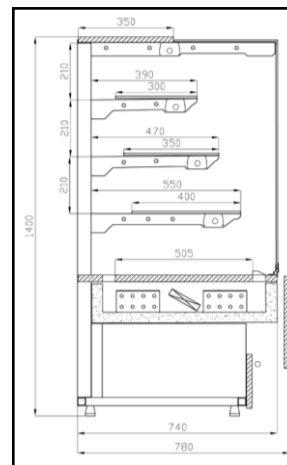

MALAGA CPNw - verze "MDF"

Označení modelu	Rozměr (d x hl. x v) mm	Cena Kč bez DPH
C-09Pnw	940 x 780 x 1400	54.470,-
C-13Pnw	1340 x 780 x 1400	60.060,-
C-17Pnw	1740 x 780 x 1400	64.630,-
LPK CPnw	1000 x 780 x 870	12.960,-
LPK CPnw (prosklený)	1000 x 780 x 870	14.590,-
LPK CPnw NW	vnitřní roh 90°	12.970,-
LPK CPnw NZ	vnější roh 90°	16.180,-
C-09Pnw -nechlazená	940 x 780 x 1400	34.980,-
C-13Pnw -nechlazená	1340 x 780 x 1400	36.820,-
C-17Pnw -nechlazená	1740 x 780 x 1400	45.740,-