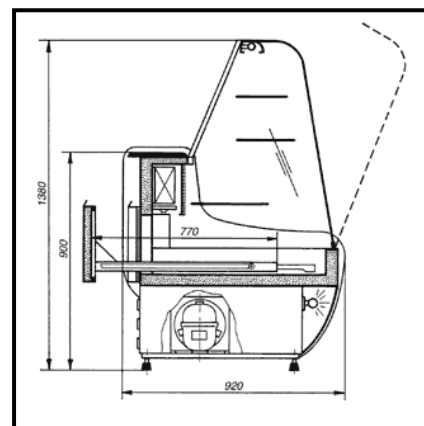

Označení modelu	Rozměr (d x hl. x v) mm	Cena Kč bez DPH
C-12G	1230 x 920 x 1380	39.740,-
C-14G	1430 x 920 x 1380	40.950,-
C-16G	1630 x 920 x 1380	44.300,-
C-20G	2030 x 920 x 1380	48.980,-
LPK SPC (rovný)	1000 x 920 x 870	12.060,-
SPC NW (vnitřní roh)	900 x 920 x 870	9.950,-
SPC NZ (vnější roh)	850 x 920 x 870	10.310,-
LPK SPC WW	1000 x 920 x 1320	10.110,-

Sweet C-G - varianta s plast. soklem

Sweet C - varianta s rovným sklem

Označení modelu	Rozměr (d x hl. x v) mm	Cena Kč bez DPH
C-12	1230 x 930 x 1350	37.820,-
C-14	1430 x 930 x 1350	39.040,-
C-16	1630 x 930 x 1350	42.990,-
C-20	2030 x 930 x 1350	46.350,-