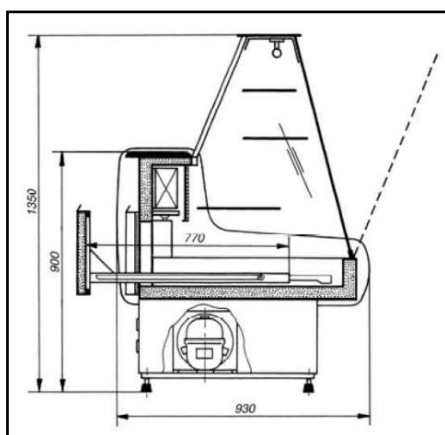

Označení modelu	Rozměr (d x hl. x v) mm	Cena Kč bez DPH
C-12G	1230 x 920 x 1380	39.740,-
C-14G	1430 x 920 x 1380	40.950,-
C-16G	1630 x 920 x 1380	44.300,-
C-20G	2030 x 920 x 1380	48.980,-
LPK SPC (rovný)	1000 x 920 x 870	12.060,-
SPC NW (vnitřní roh)	900 x 920 x 870	9.950,-
SPC NZ (vnější roh)	850 x 920 x 870	10.310,-
LPK SPC WW	1000 x 920 x 1320	10.110,-

Sweet C-G - varianta s plast. soklem

Sweet C - varianta s rovným sklem

Označení modelu	Rozměr (d x hl. x v) mm	Cena Kč bez DPH
C-12	1230 x 930 x 1350	37.820,-
C-14	1430 x 930 x 1350	39.040,-
C-16	1630 x 930 x 1350	42.990,-
C-20	2030 x 930 x 1350	46.350,-