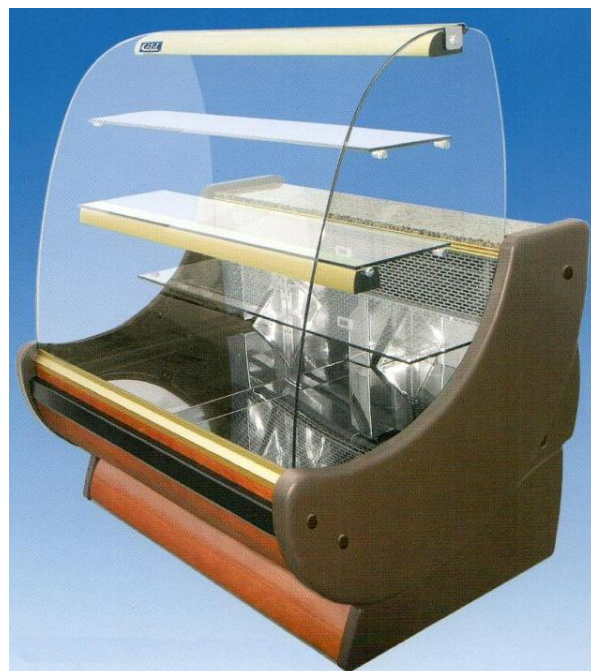

GRAND C-GG

Cukrářské prosklené chladicí vitríny GRAND C-GG mají gravitační chlazení (bez ventilátorů) šetrnější k vystaveným produktům.

K vitrínám se vyrábí designově stejné neutrální (nechlazené) pokladní a prodejní pulty LPK na zakázku v různých délkách.

Narážecí vozíková lišta

Elektrická zásuvka (pro připojení např. pokladny)

Pro pokladní (neutrální) pulty žulová pracovní plocha

Provedení s dekorační dýhou (různé vzory)

GRAND C-Gg

Označení modelu	Rozměr (d x hl. x v) mm	Cena Kč bez DPH
C-12GG	1230 x 995 x 1435	41.670,-
C-14GG	1430 x 995 x 1435	42.870,-
C-16GG	1630 x 995 x 1435	46.230,-
C-20GG	2030 x 995 x 1435	50.900,-
Pult LPK SPC G	1000 x 995 x 870	12.600,-

barva kovových
prvků - přední část:

barva zařízení
dekorační plasty:

prac. plocha:
(nerez / žula)

barva hliník. profilů:
(zlatá / stříbrná)

barva bočnic:
(šedá / hnědá)

barva bočnic - výběr:

barva zařízení
(dřevěné odstíny) -
výběr z více odstínů:

Neutrální pokladní pult SPC GRAND

GRAND C-Gg - verze s deko dýhou

GRAND C-Gg - příklad ustavení

GRAND C-Gg - příklad ustavení