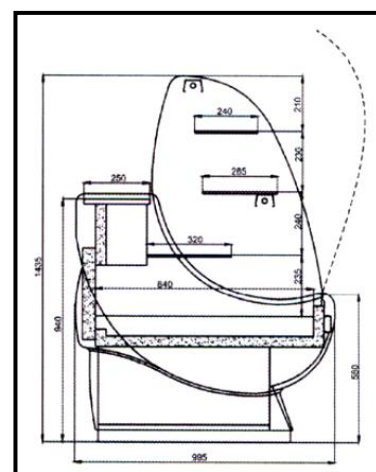

Narážecí vozíková lišta

Elektrická zásuvka (pro připojení např. pokladny)

Pro pokladní (neutrální) pulty žulová pracovní plocha

Provedení s dekorační dýhou (různé vzory)

GRAND C-Gg

Označení modelu	Rozměr (d x hl. x v) mm	Cena Kč bez DPH
C-12GG	1230 x 995 x 1435	41.670,-
C-14GG	1430 x 995 x 1435	42.870,-
C-16GG	1630 x 995 x 1435	46.230,-
C-20GG	2030 x 995 x 1435	50.900,-
Pult LPK SPC G	1000 x 995 x 870	12.600,-